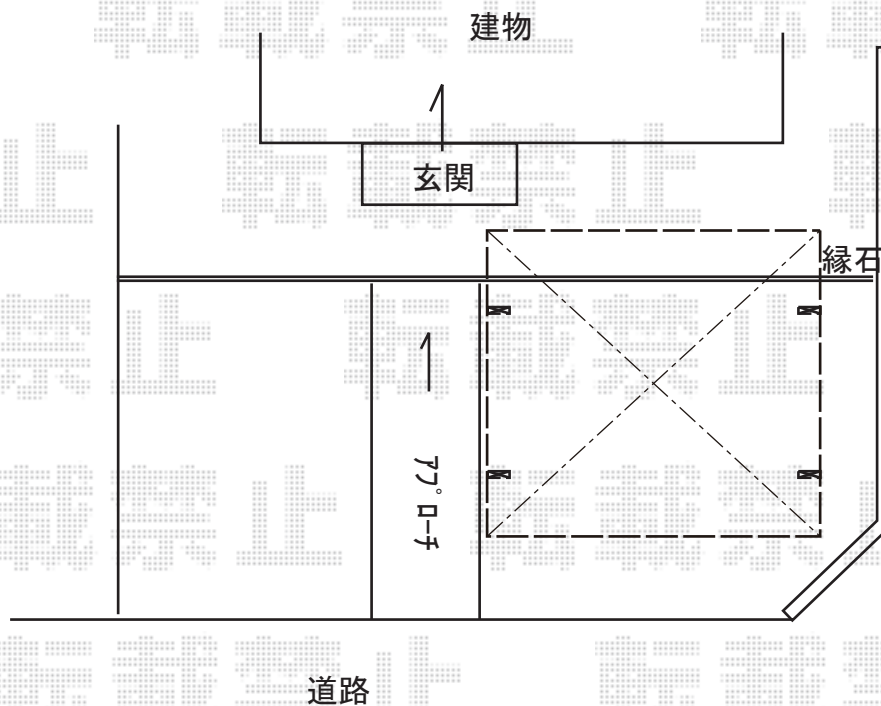

カーポート施工概略図

YKK AP レイナツインポートグラン 積雪～20cm対応
幅= 5,392mm
奥行= 5,052mm
色： ホワイト
屋根材： ポリカーボネート（トーマイマット）
柱仕様： ハイルフ柱仕様（有効高 約2,350mm）

2019-4-594218

担当者

伊野