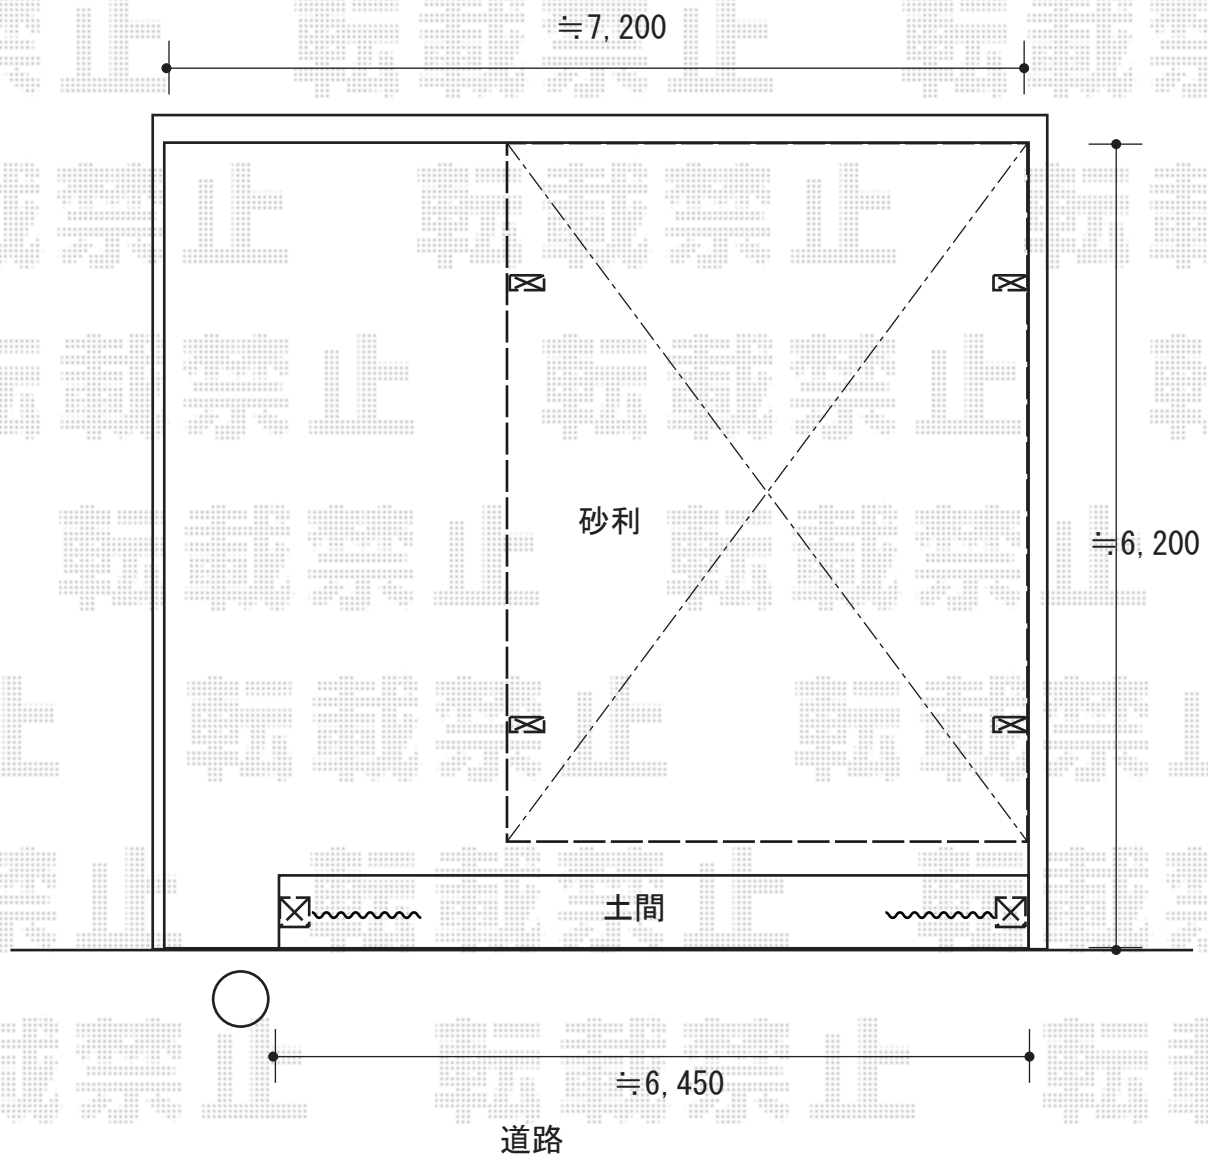

カーポート+カーゲート 施工概略図

YKK AP レイナツインポートグラン 積雪~20cm対応
幅= 4,185mm
奥行= 5,052mm
色: ブラウン
屋根材: 熱線遮断ポリカーボネート(クリアマット)
柱仕様: 標準柱仕様(有効高 約2,000mm)

Value Select トリップゲート RB型 ノンレール 両開き
開口幅= 6,376mm
全幅= 6,476mm
たたみ幅= 373.5mm×2
高さ= 1,200mm
色: ブロンズ
キャスター数: 4箇所
落棒数: 4本

2019-4-594254

担当者

新西