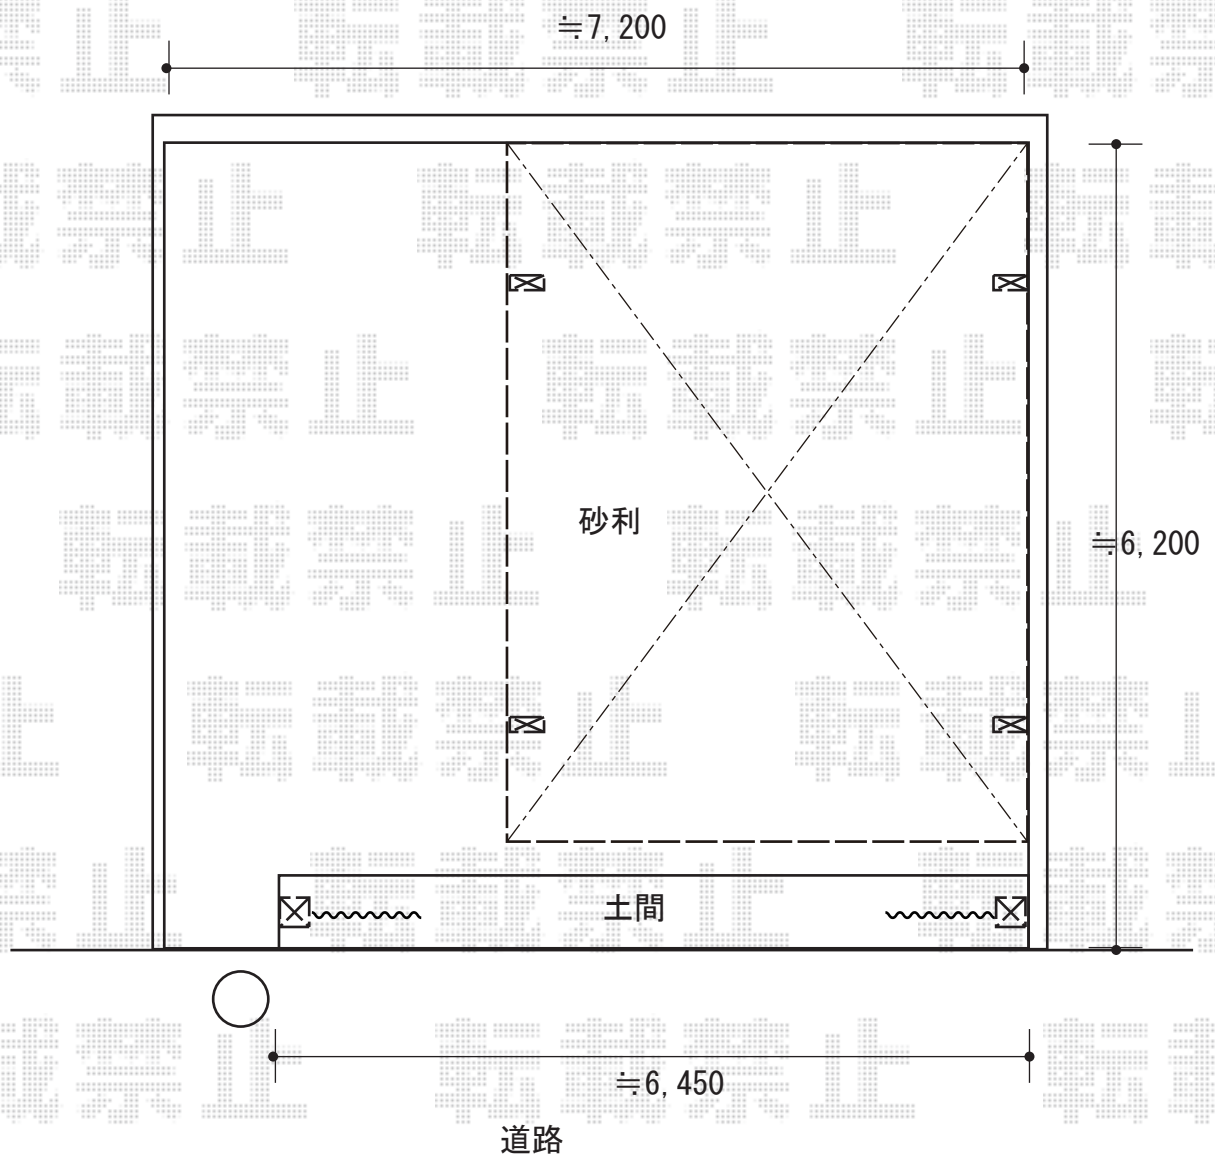

カーポート+カーゲート 施工概略図

YKK AP レイナツインポートグラン 積雪~20cm対応  
幅= 4,185mm  
奥行= 5,052mm  
色: ブラウン  
屋根材: 熱線遮断ポリカーボネート(クリアマット)  
柱仕様: 標準柱仕様(有効高 約2,000mm)

Value Select トリップゲート RB型 ノンレール 両開き  
開口幅= 6,376mm  
全幅= 6,476mm  
たたみ幅= 373.5mm×2  
高さ= 1,200mm  
色: ブロンズ  
キャスター数: 4箇所  
落棒数: 4本

2019-4-594254

担当者

新西