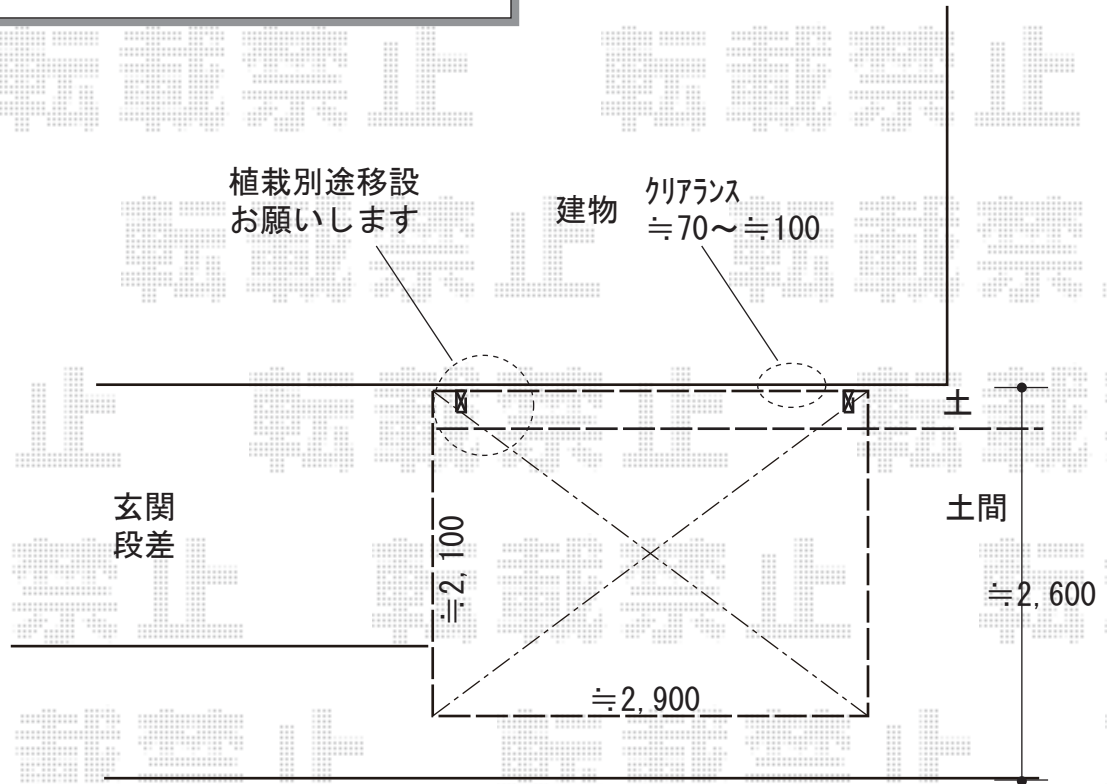

サイクルポート 施工概略図

LIXIL カーポートSCミニ 積雪20cm
幅= 2,100mm
奥行= 2,900mm
色：ブラック
屋根材：シャイングレーF
柱仕様：ロング柱仕様（有効高 約2,500mm）

2019-4-594267

担当者

木挽