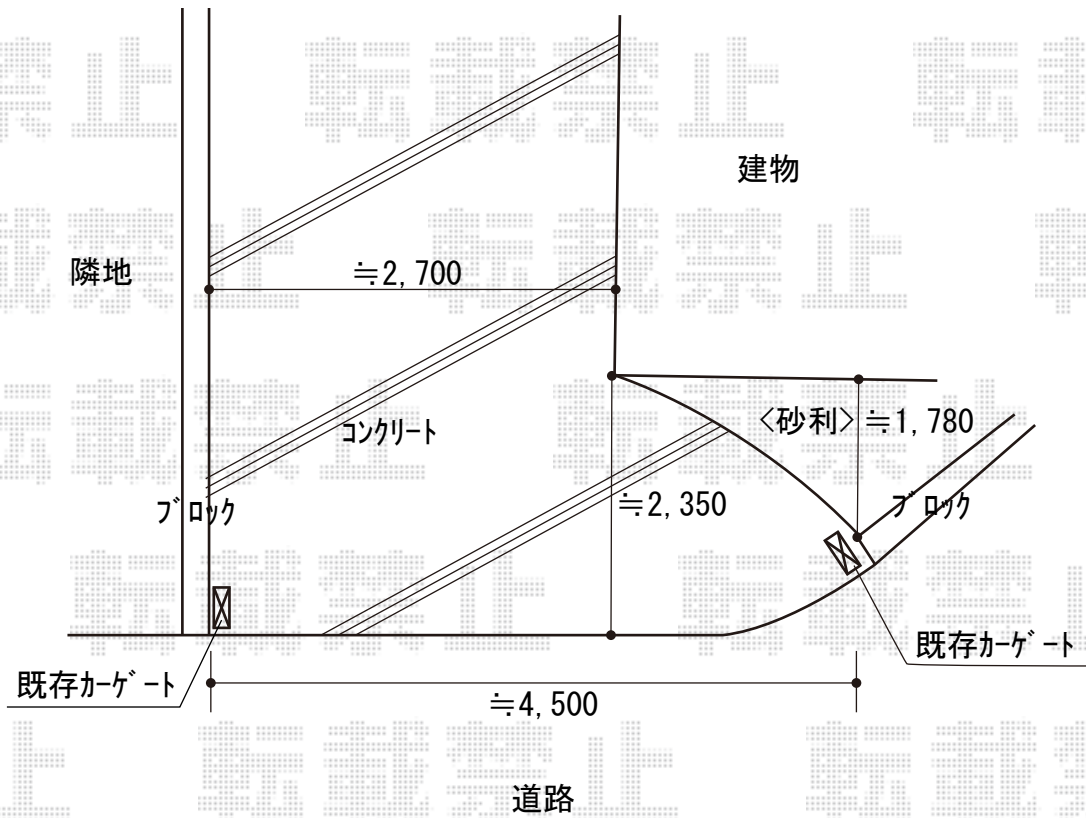

カーゲート 施工概略図

LIXIL (TOEX) ワイドオーバードアS3型 手動式
本体 (W×H) = (4,450mm × 1,000mm)
色: ブラック
柱仕様: ハイルフ柱仕様 (有効通過高2,150mm)
駆動: 手動式

※詳細な設置位置は、施工時再度お打合せくださいませ

2019-4-594304

担当者

山崎