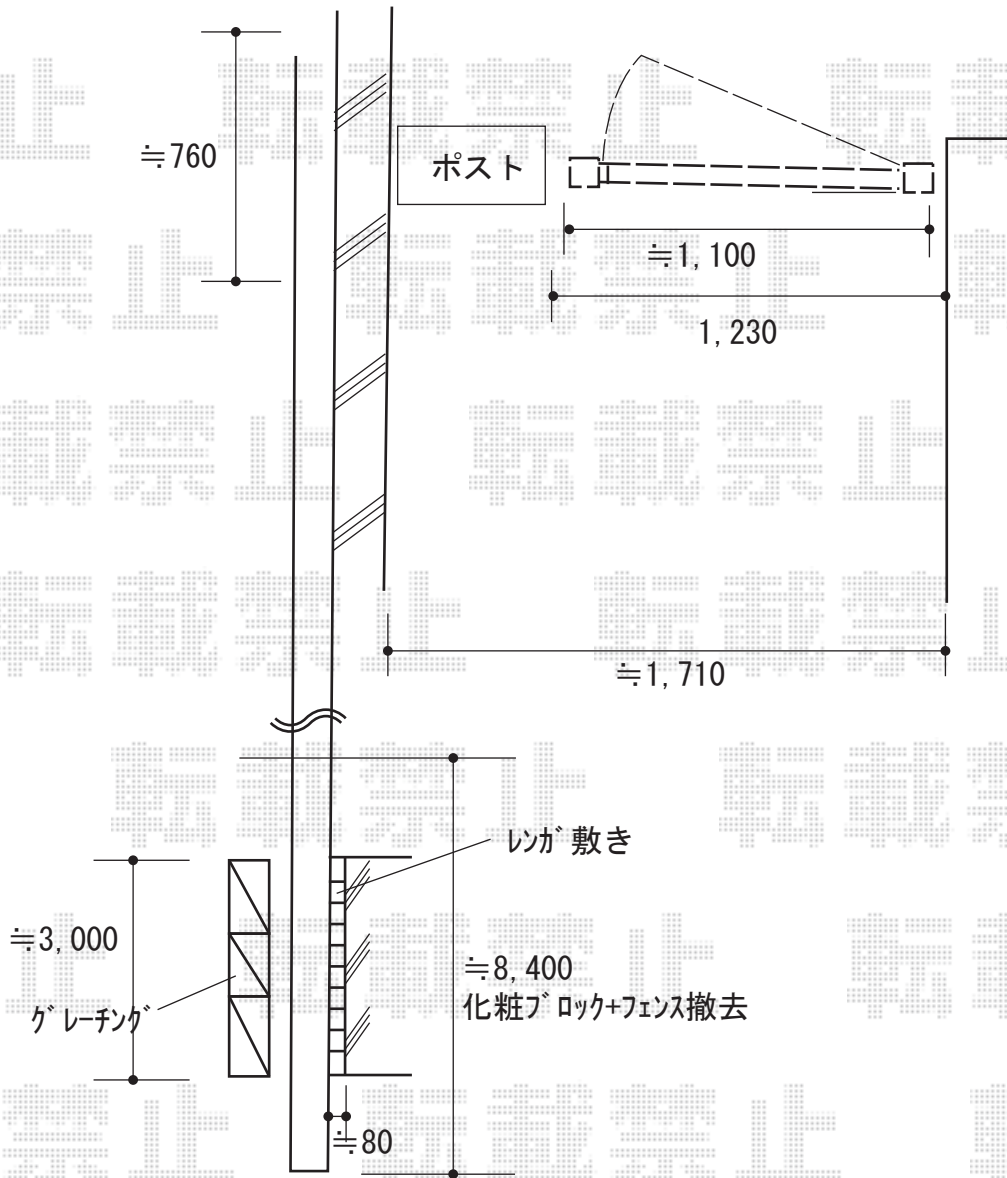

門扉 施工概略図

三協アルミ フレイナ門扉 Y2型 片開き
扉幅 = 900mm
扉高 = 1,200mm
色 : アーバングレー+トラッドパイン
錠 : 【仮】打掛け錠 (LWU-01)
開き : 外開き

2019-4-594460

担当者

内田