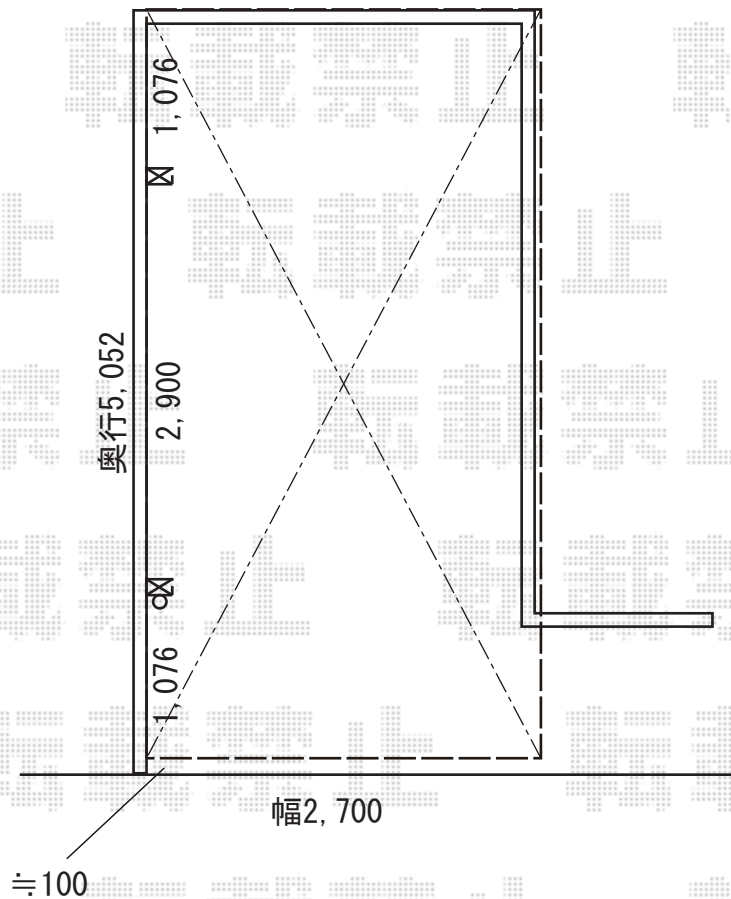

カーポート 施工概略図

YKK AP レイナポートグラン 積雪～20cm対応
幅= 2,700mm
奥行= 5,052mm
色： プラチナステン
屋根材： 熱線遮断ポリカーボネート(クリアマット)
柱仕様： 標準柱仕様 (有効高 約2,000mm)

2019-4-594461

担当者 村上(公)