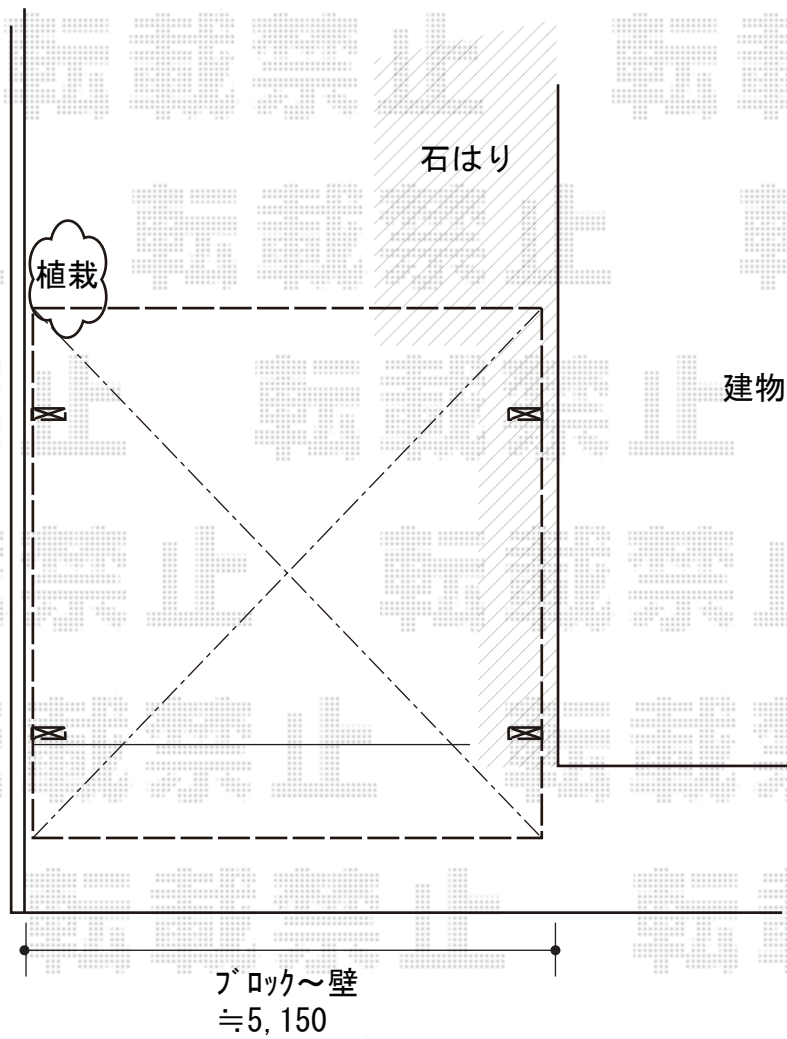

カーポート 施工概略図

LIXIL ネスカR (ラウンドスタイル) ワイド 積雪~20cm対応
幅= 4,836mm
奥行= 4,980mm
色: シャイングレー
屋根材: 熱線吸収ポリカーボネート (クリアマットS・すりガラス調)
柱仕様: ロング柱25仕様 (有効高 約2,500mm)

2019-4-594474

担当者

村上 (公)