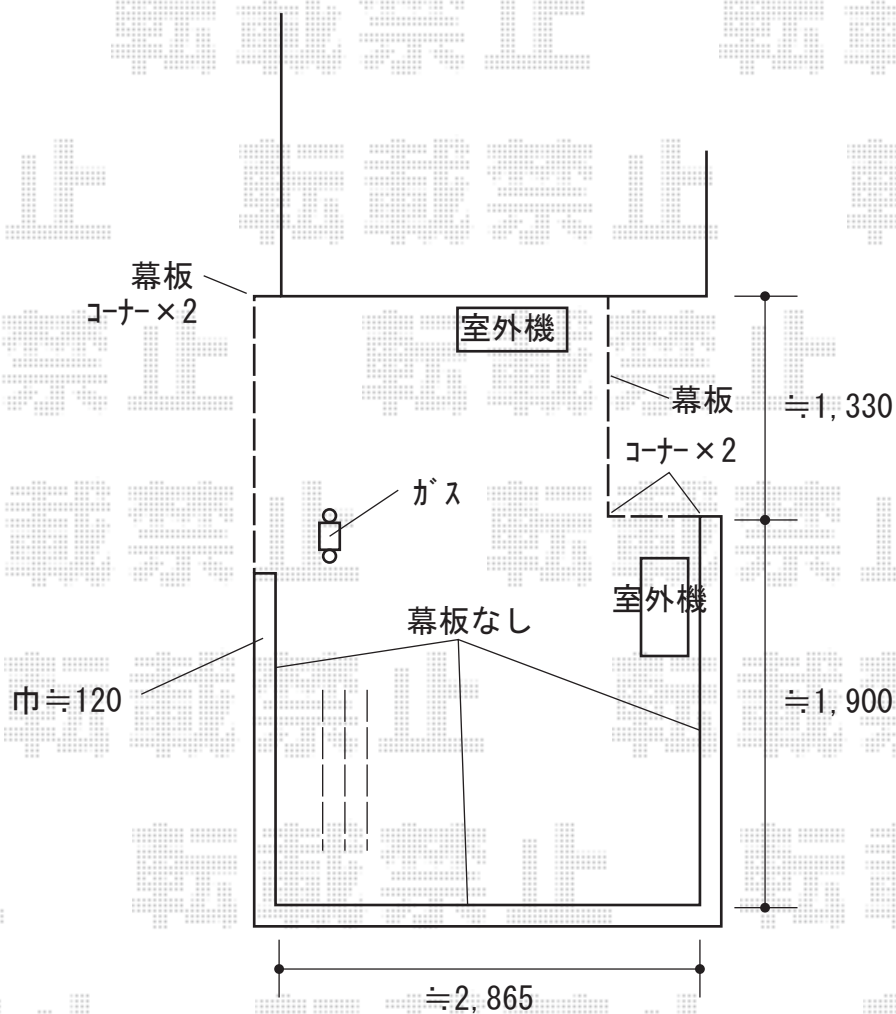

# ウッドデッキ 施工概略図

YKK AP リウッドデッキ 200

間口= 3,051mm

出幅= 3,320mm

色： ホワイトブラウン

床板： 縦貼り/千鳥貼り

幕板： 標準幕板

束柱： Tタイプ(400~550mm) (色： プラチナステン)

追加部材： デッキ加工用部材一式

2019-4-594514

担当者

山崎