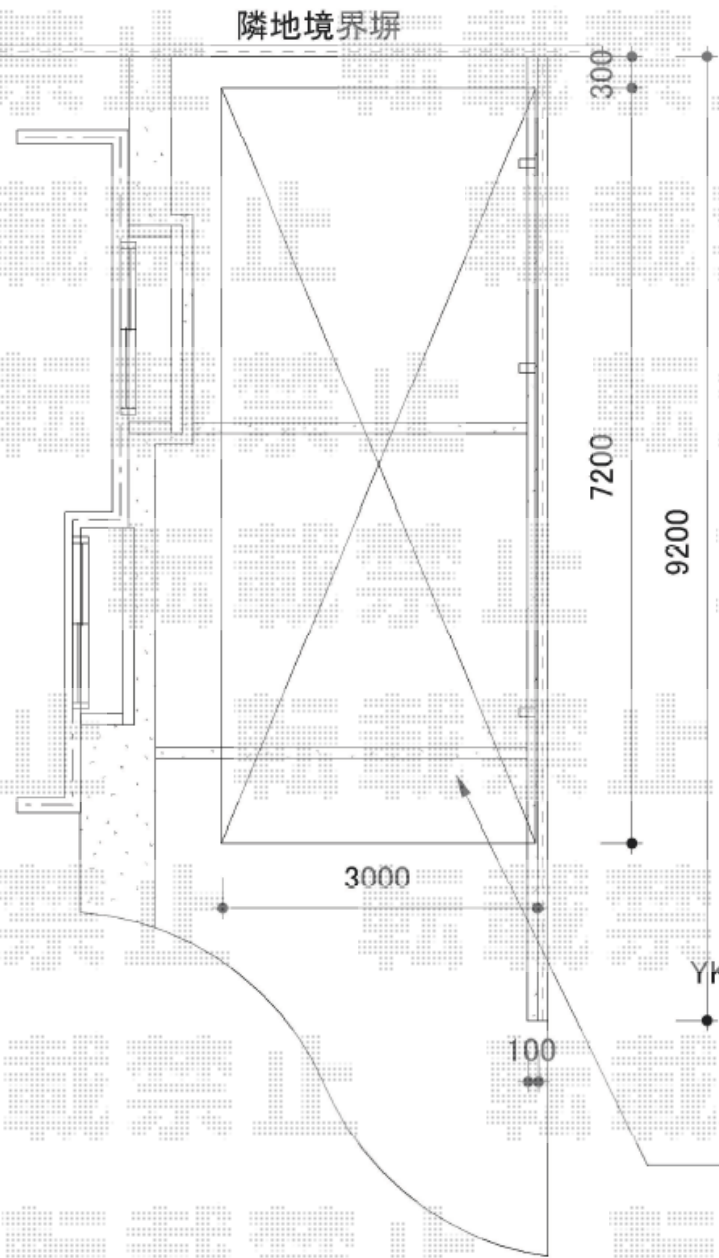

カーポート施工概略図

YKK AP レイナポートグラン 延長 積雪～20cm対応
 幅= 3,000mm
 奥行= 7,200mm
 色： プラチナステン
 屋根材： 熱線遮断ポリカーボネート(クリアマット)
 柱仕様： 標準柱仕様 (有効高 約2,000mm)

YKK AP レイナポートグラン-延長 J57-14-30
 【規格幅】3000
 【規格奥行】7200
 【屋根高】標準柱仕様(有効高 約2,000m)
 【カラー】プラチナステン
 【屋根材】熱線遮断ポリカーボネート(クリアマット)