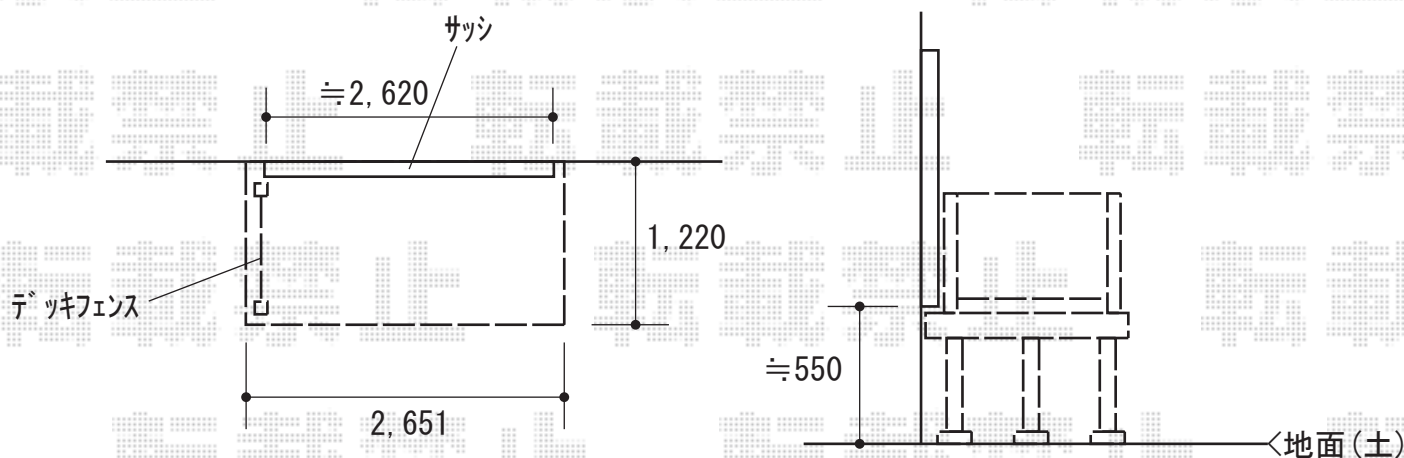

ウッドデッキ 施工概略図

Value Select マージウッドデッキ

間口= 1.5間(2,651mm)

出幅= 4尺(1,220mm)

色： レッドウッド

床板： 縦貼り

幕板： 標準幕板

束柱： Tタイプ(400~550mm) (色： カームブラック)

Value Select ラティスデッキフェンス

本体1枚 (W×H) = 10用/T100

端柱： T100 ×2

色： レッドウッド

2019-4-594576

担当者

木附