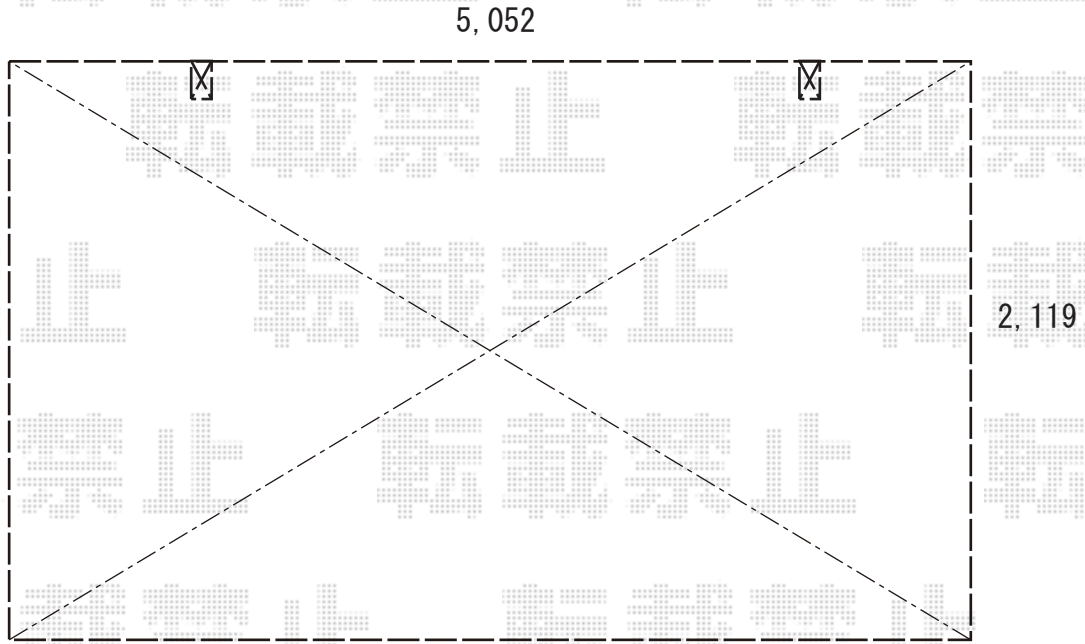

サイクルポート 施工概略図

YKK AP エフルージュグランミニ 積雪～20cm対応  
幅= 2,119mm  
奥行= 5,052mm(8台用)  
色： プラチナステン  
屋根材： 熱線遮断ポリカーボネート(クリアマット)  
柱仕様： 標準柱仕様(有効高 約2,000mm)

2019-4-594581

担当者

伊野