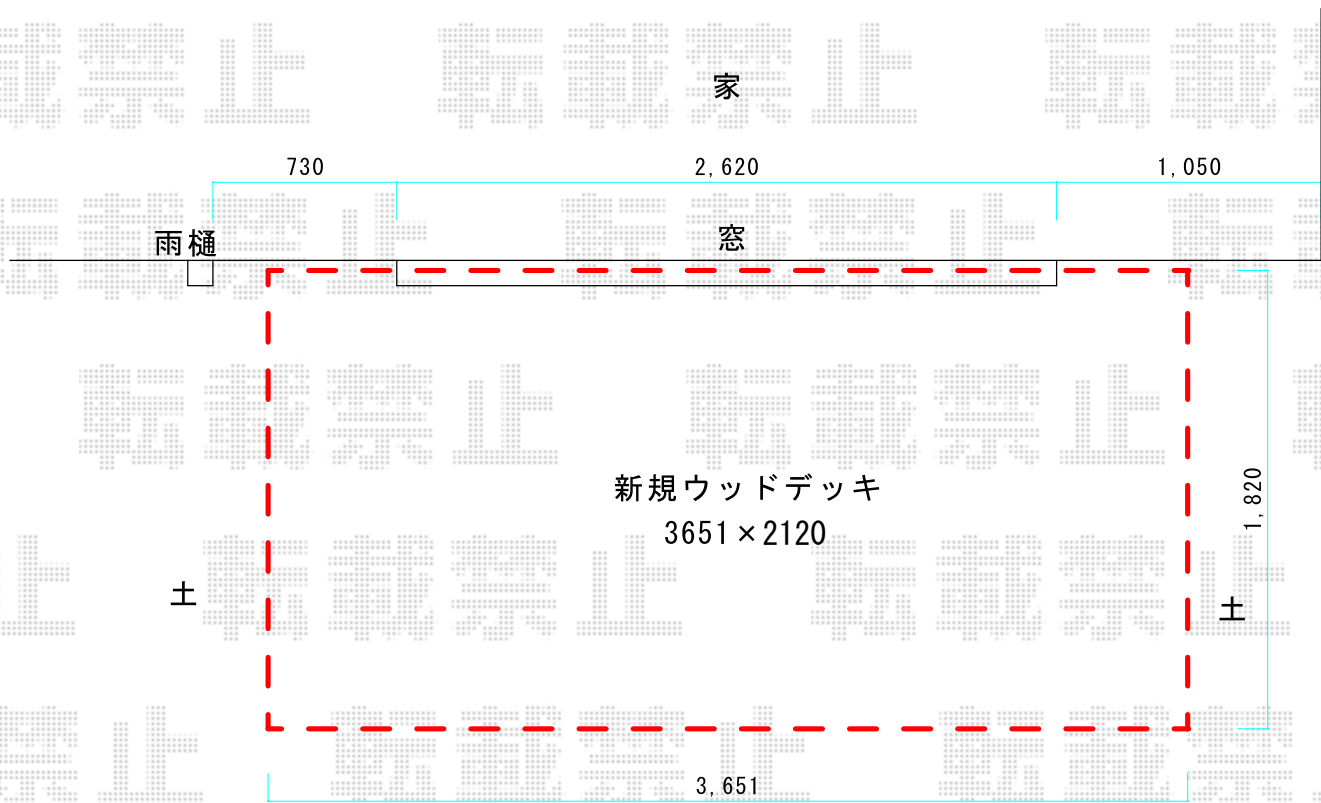

ウッドデッキ 施工概略図

Value Select マージウッドデッキ
間口= 2.0間(3,651mm)
出幅= 7尺(2,120mm)
色： ナチュラル
床板： 縦貼り
幕板： 標準幕板
束柱： Hタイプ(550~700mm) (色：カームブラック)

2019-4-594589

担当者

木附