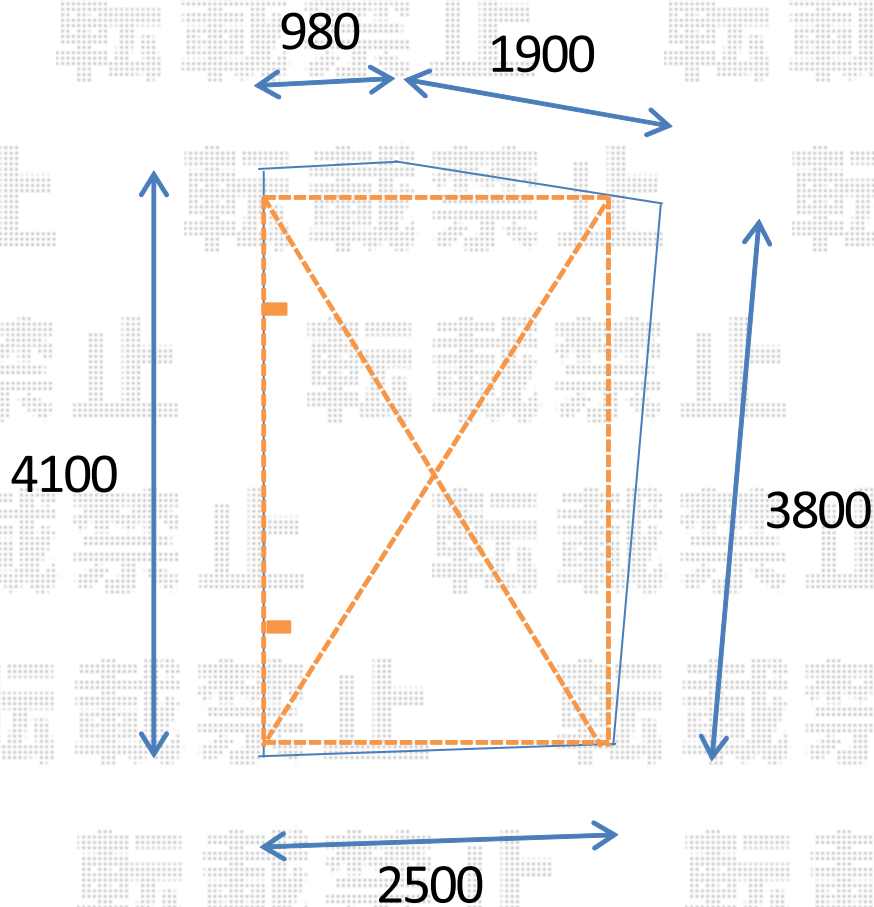

カーポート 施工概略図

YKK AP レイナポートグラン 積雪～20cm対応
幅= 2,400mm
奥行= 5,052mm
色： プラチナステン
屋根材： ポリカーボネート（トーマイマット）
柱仕様： ハイルーフ柱仕様（有効高 約2,350mm）

2019-4-594614

担当者

新西