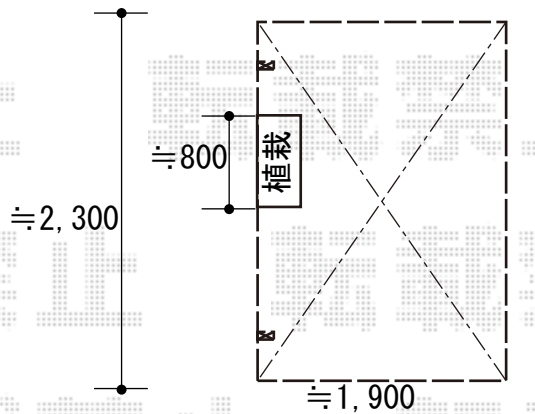

サイクルポート 施工概略図

LIXIL ネスカRミニ (ラウンドスタイル) 積雪~20cm対応

幅= 1,801mm

奥行= 2,156mm(3台~5台用)

色: オータムブラウン

屋根材: ポリカーボネート (クリアブラウン)

柱仕様: 標準柱仕様 (有効高 約1,900mm)

LIXIL ネスカRミニ スマート雨樋 標準柱(H19)/【仮】左用×1セット

色: オータムブラウン

2019-4-594682

担当者

伊野