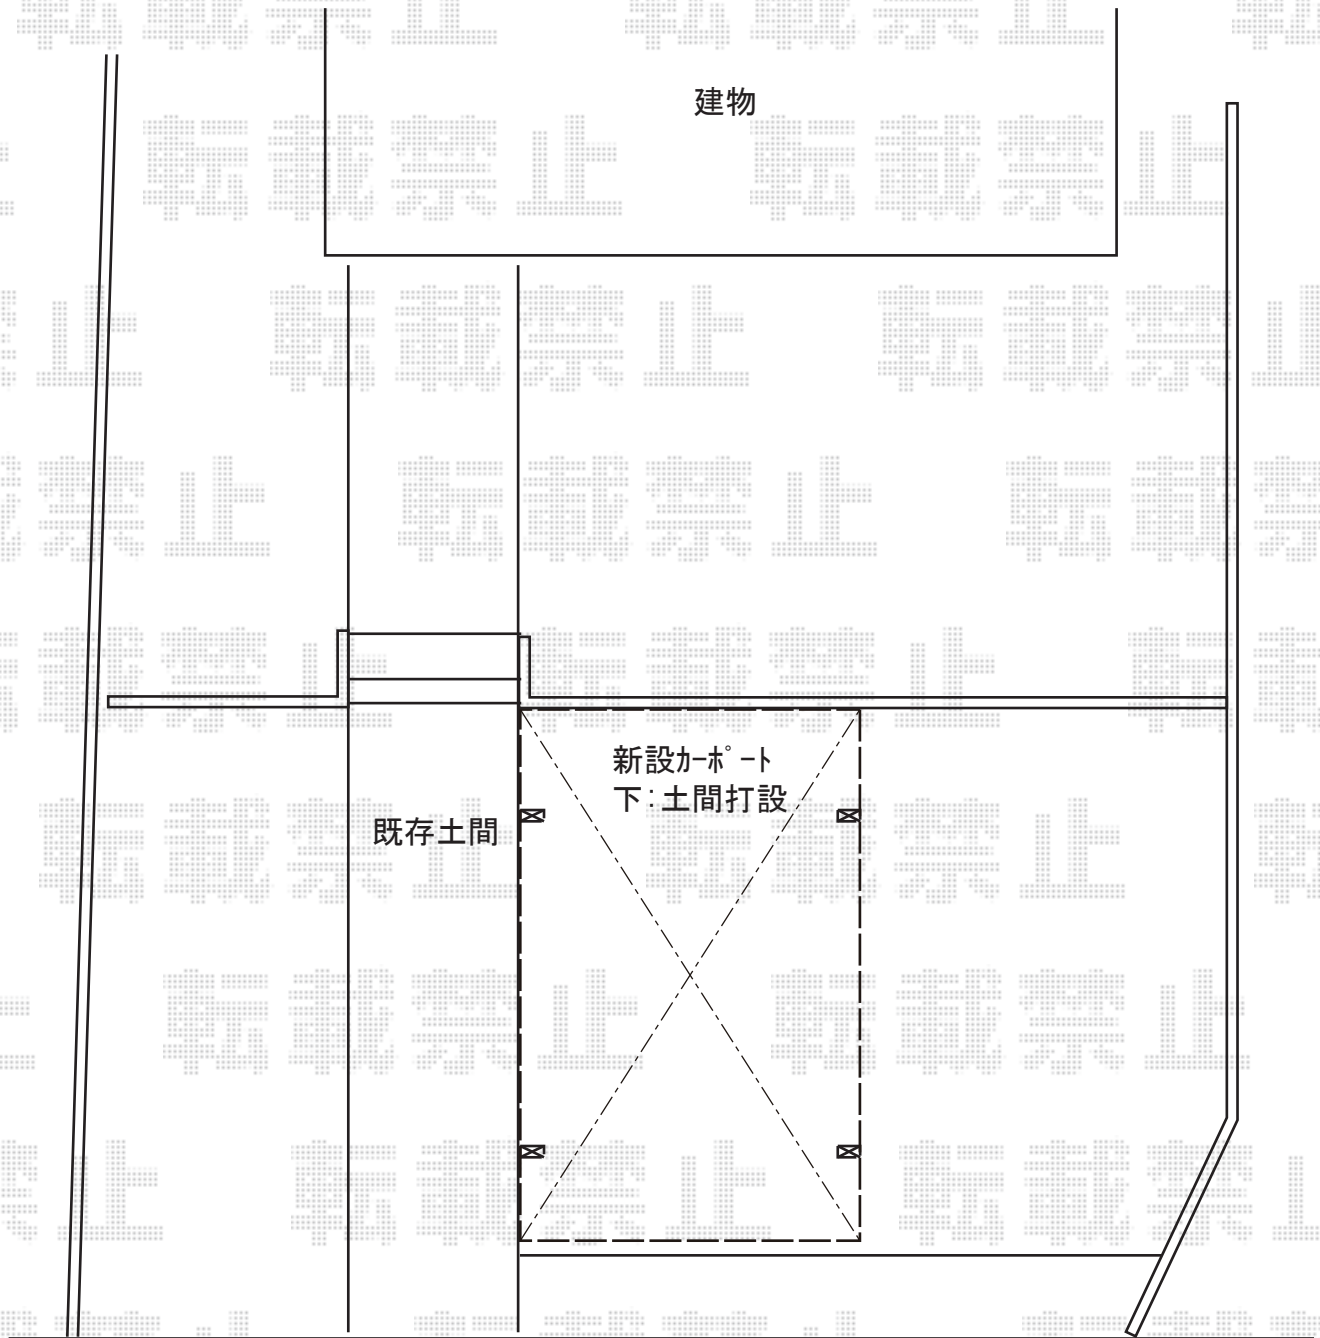

カーポート 施工概略図

YKK AP レイナツインポートグラン 積雪～20cm対応

幅= 3,622mm

奥行= 5,400mm

色： カームブラック

屋根材： 熱線遮断ポリカーボネート（アースブルーマット調）

柱仕様： 標準柱仕様（有効高 約2,000mm）

2019-4-594706

担当者

新西