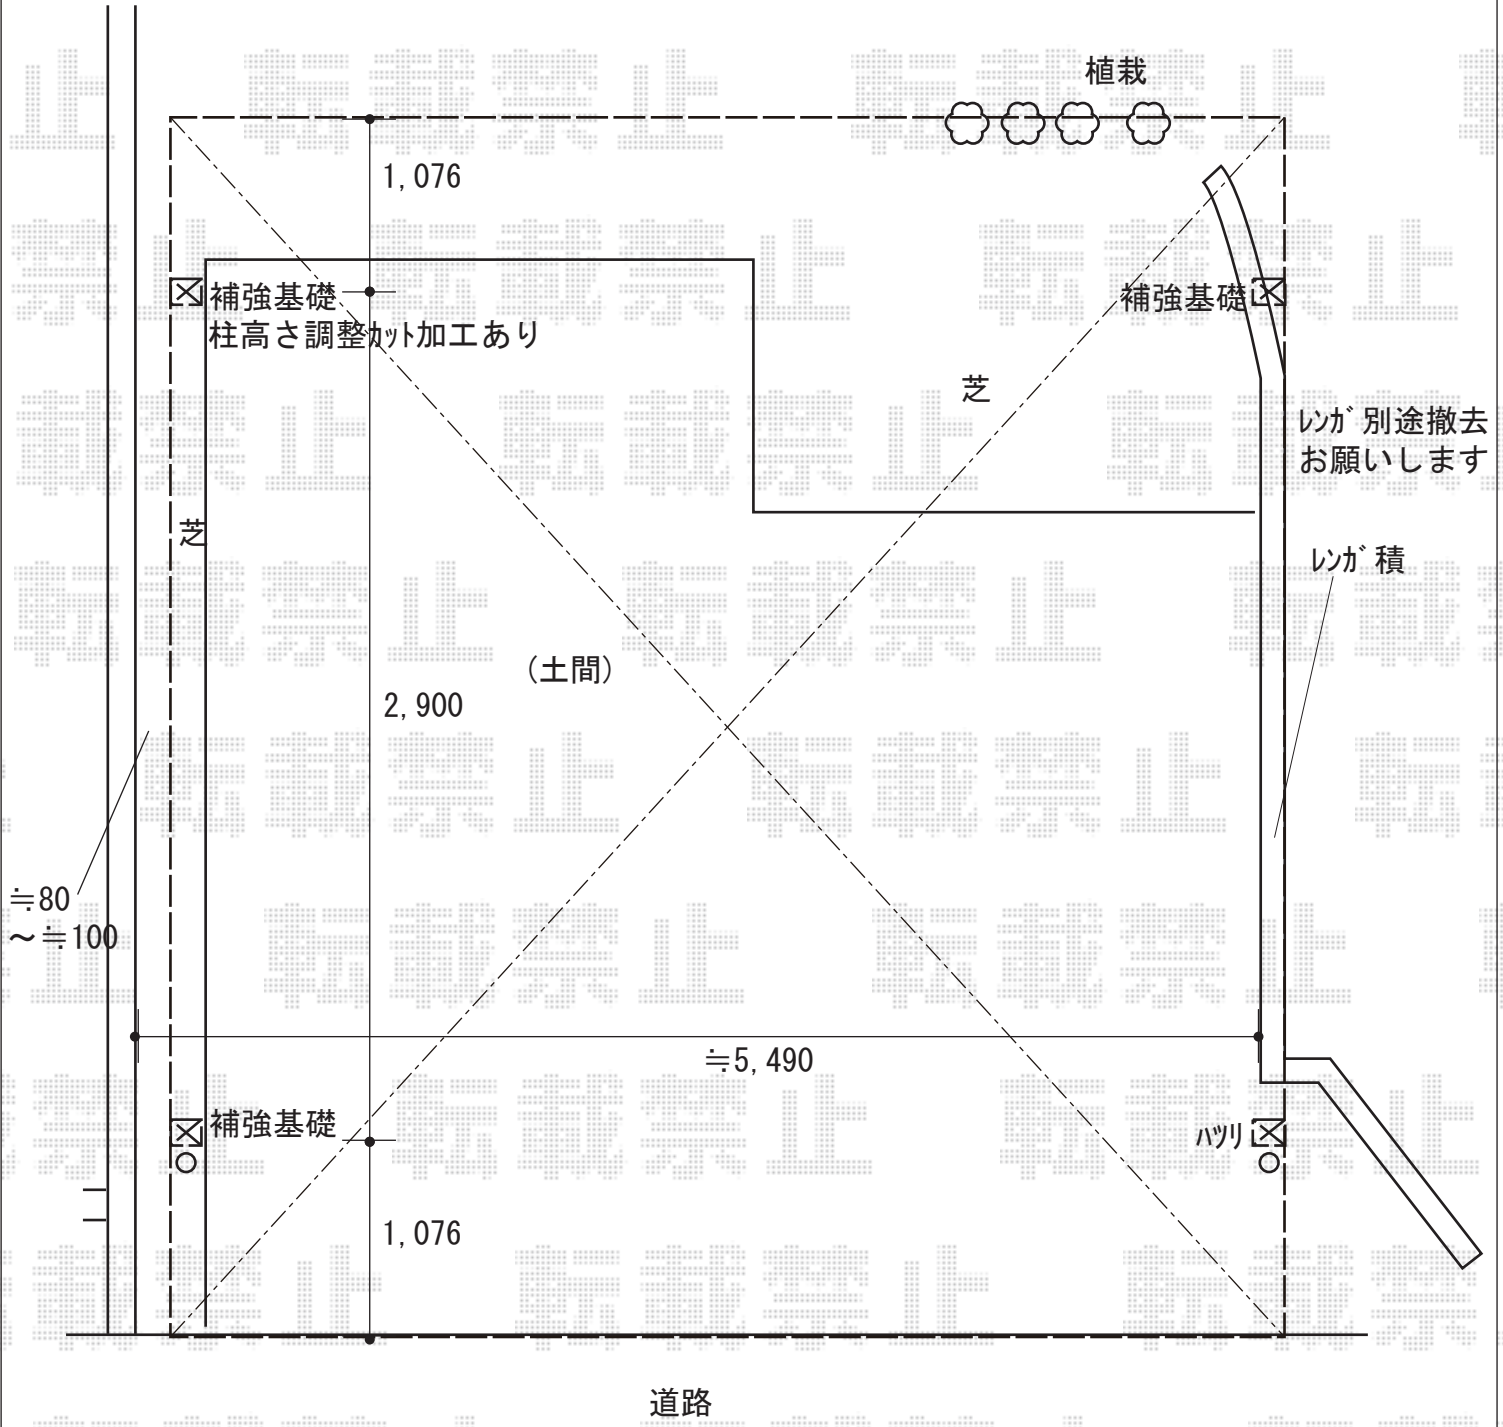

カーポート 施工概略図

YKK AP レイナツインポートグラン 積雪~20cm対応  
 幅= 5,392mm  
 奥行= 5,052mm  
 色： プラチナステン  
 屋根材： 熱線遮断ポリカーボネート(クリアマット)  
 柱仕様： ハイルーフ柱仕様 (有効高 約2,350mm)

2019-4-594825

担当者

新西