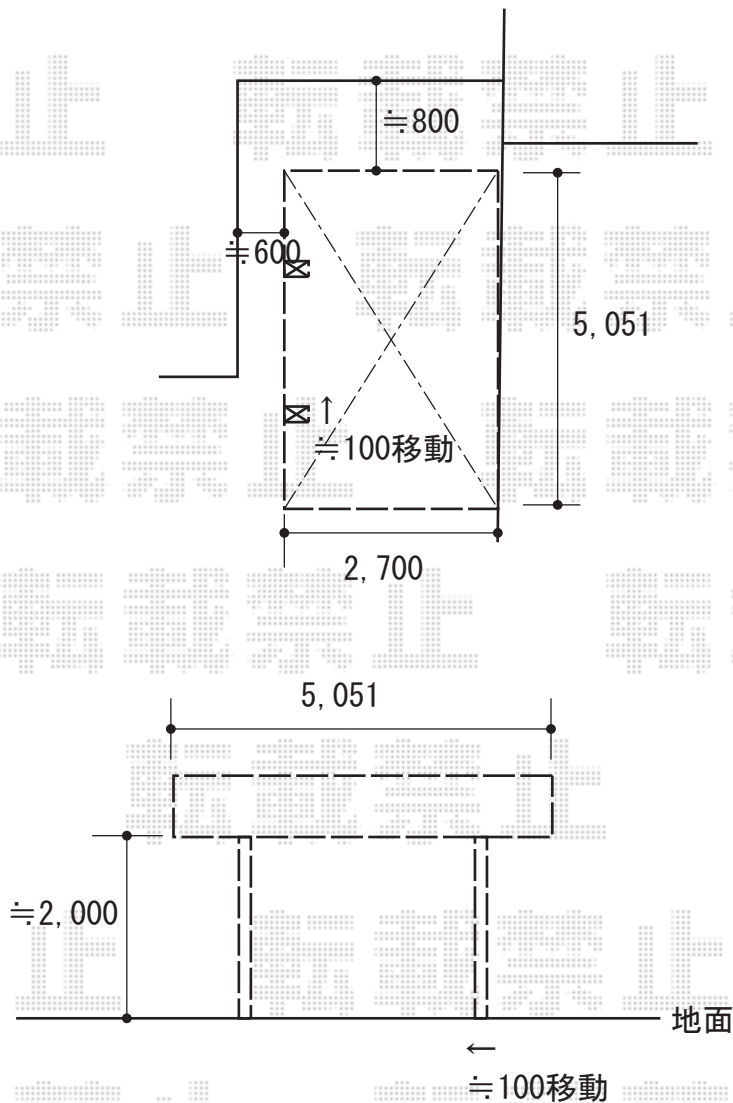

カーポート 施工概略図

YKK AP レイナポートグラン 積雪～20cm対応

幅= 2,700mm

奥行= 5,052mm

色： プラチナステン

屋根材： 熱線遮断ポリカーボネート（アースブルーマット調）

柱仕様： 標準柱仕様（有効高 約2,000mm）

YKK AP レイナポートグラン 着脱式サポート（屋根ふき材補強部品入り）

色： プラチナステン（屋根ふき材補強部品： カームブラック \*1色設定）

入り数： 2本（8個）入り×1セット

柱仕様： 標準柱仕様

2019-4-594859

担当者

村上