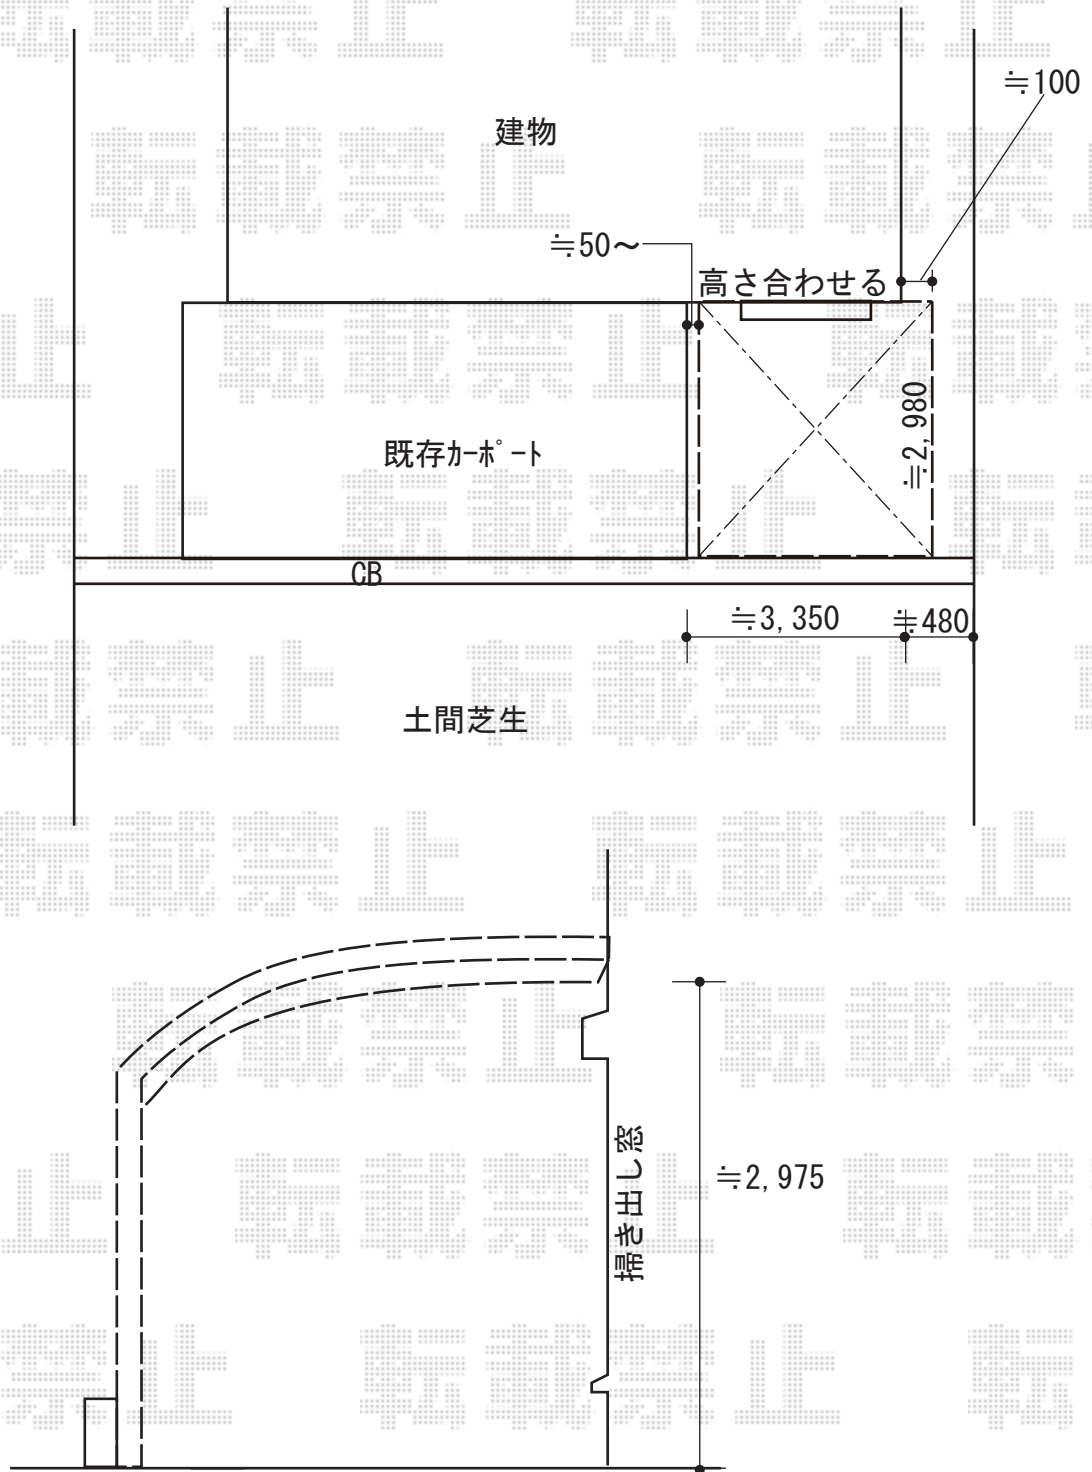

カーポート 施工概略図

YKK AP 【ご提案】 レイナベーカーポートグラン 積雪~20cm対応
幅= 3,005mm
奥行= 5,052mm
色: プラチナステン
屋根材: ポリカーボネート (トーマイマット)
柱仕様: ハイルフ柱仕様 (有効高 約2,500mm)

※納まりはイメージです。

2019-4-595028

担当者

伊野