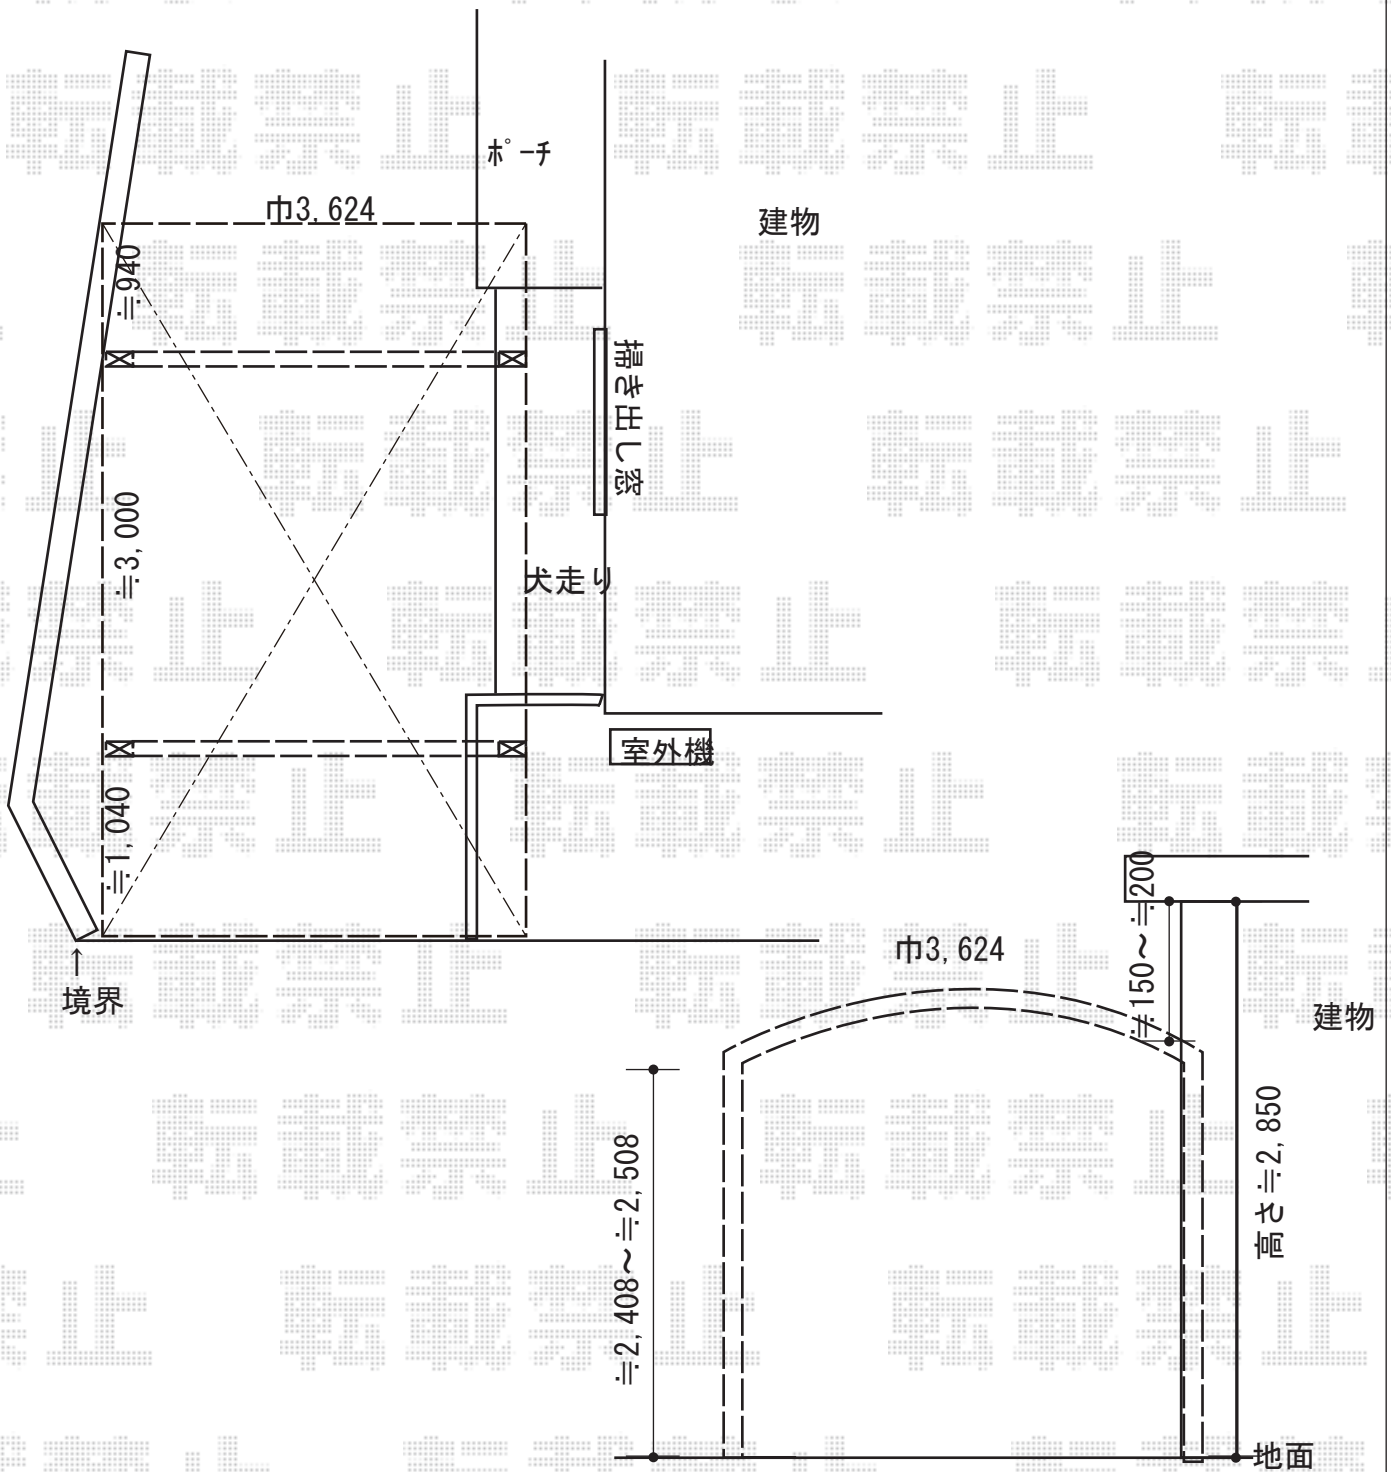

カーポート 施工概略図

LIXIL ネスカR (ラウンドスタイル) ワイド 積雪~20cm対応
 幅= 3,624mm
 奥行= 4,980mm
 色： シャイングレー
 屋根材： ポリカーボネート (クリアブラウン)
 柱仕様： ロング柱25仕様 (有効高 約2,500mm)

2019-4-595037	担当者	木挽
---------------	-----	----