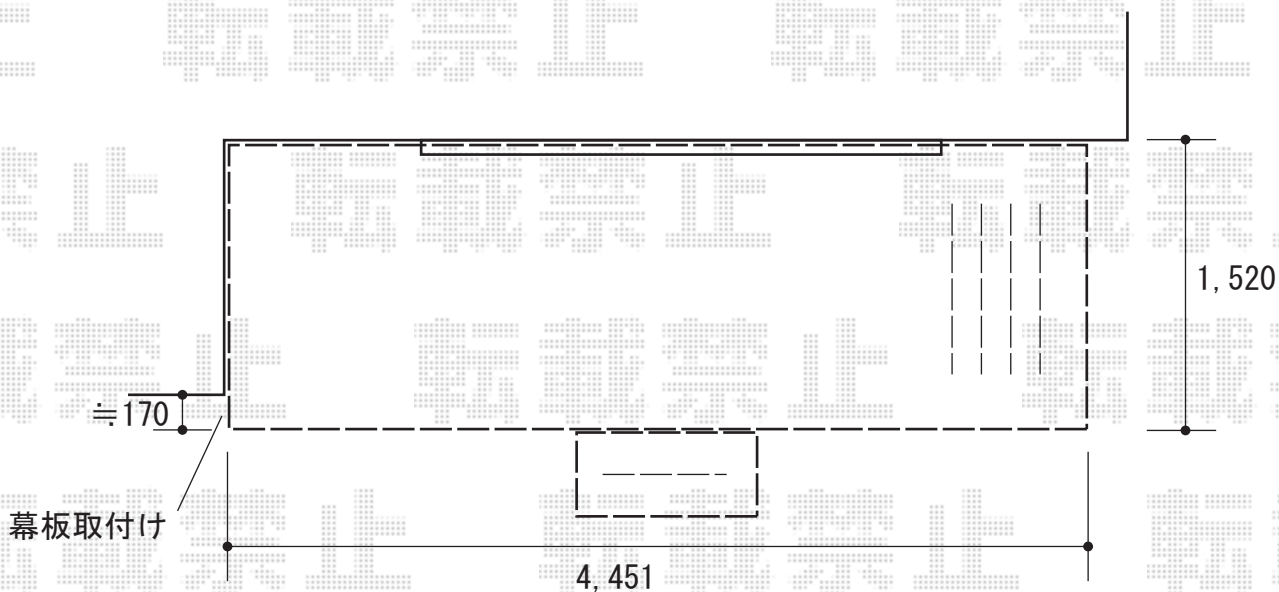

ウッドデッキ 施工概略図

YKK AP リウッドデッキ 200
間口= 2.5間(4,451mm)
出幅= 5尺(1,520mm)
色： ナチュラルブラウン
床板： 縦貼り
幕板： 標準幕板
束柱： Tタイプ(400~550mm) (色： プラチナステン)

YKK AP 独立式 リウッド ステップ2型×1セット
色： ナチュラルブラウン /束柱： プラチナステン

2019-4-595041

担当者

木附