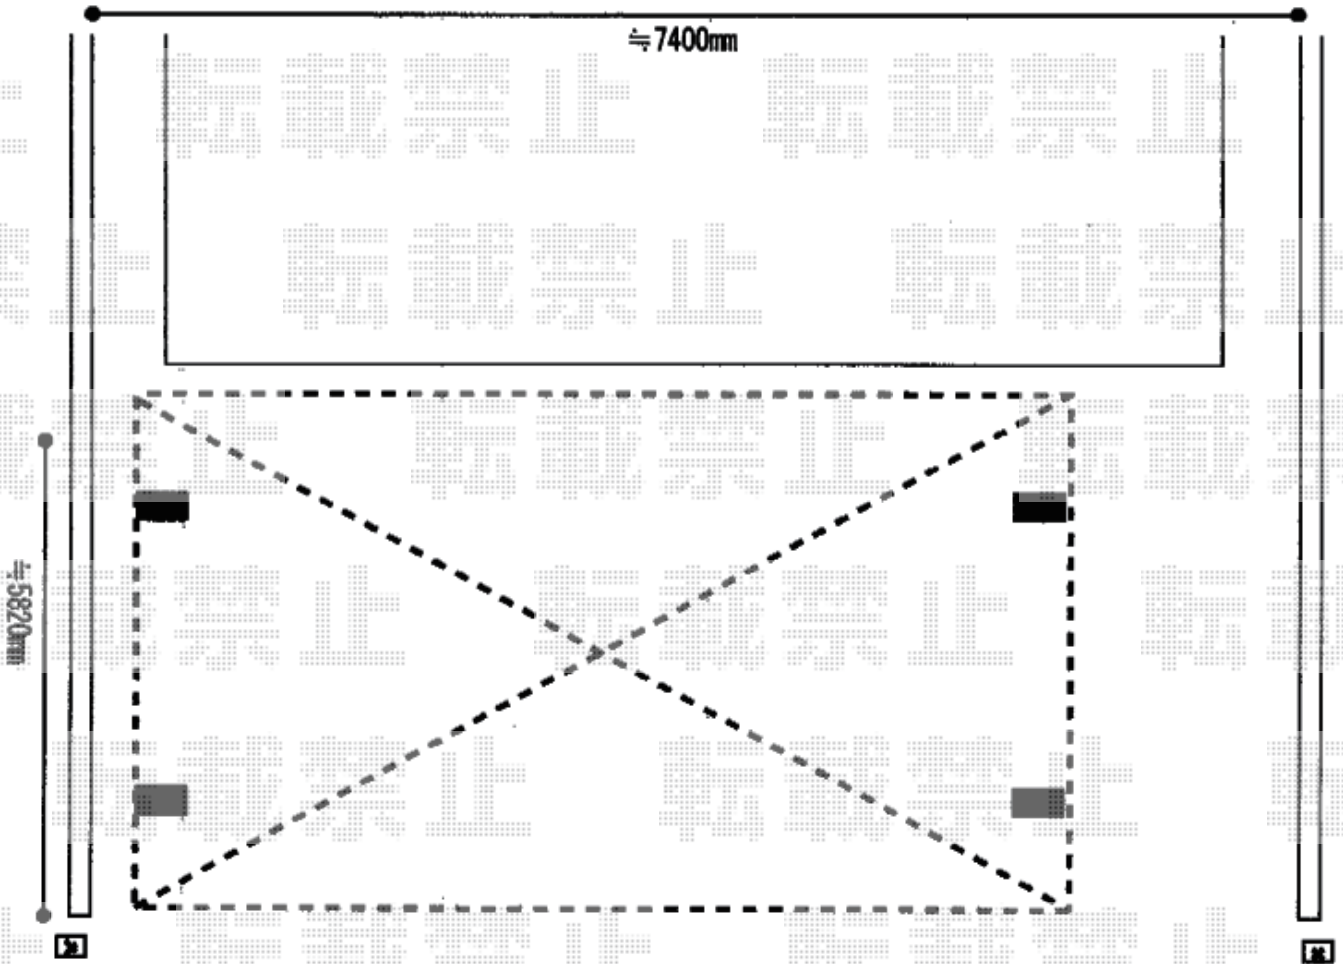

カーポート 施工概略図

YKK AP レイナツインポートグラン 積雪~20cm対応
 幅= 5,097mm
 奥行= 5,052mm
 色: プラチナステン
 屋根材: ポリカーボネート (トーマイマット)
 柱仕様: ハイルフ柱仕様 (有効高 約2,350mm)

2019-4-595053

担当者

木挽