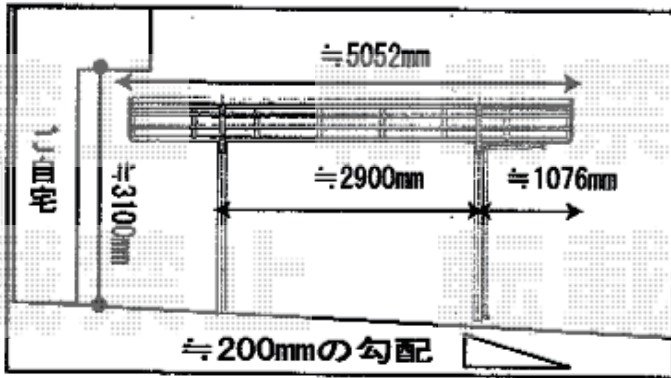

カーポート 施工概略図

YKK AP レイナツインポートグラン 積雪~20cm対応
 幅= 5,097mm
 奥行= 5,052mm
 色: プラチナステン
 屋根材: ポリカーボネート (トーマイマット)
 柱仕様: ハイルフ柱仕様 (有効高 約2,350mm)

2019-4-595053

担当者

木挽