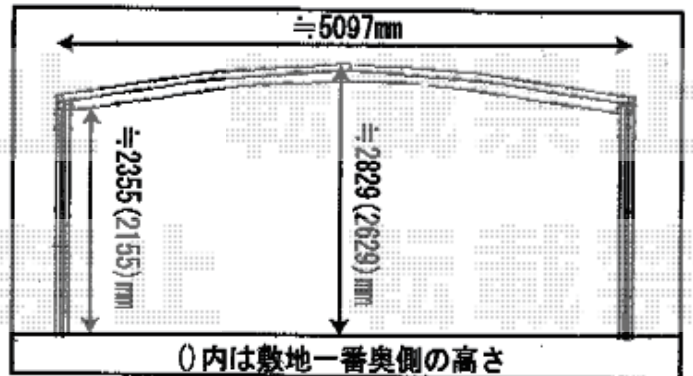

カーポート 施工概略図

YKK AP レイナツインポートグラン 積雪~20cm対応
 幅= 5,097mm
 奥行= 5,052mm
 色: プラチナステン
 屋根材: ポリカーボネート (トーマイマット)
 柱仕様: ハイルフ柱仕様 (有効高 約2,350mm)

2019-4-595053

担当者

木挽