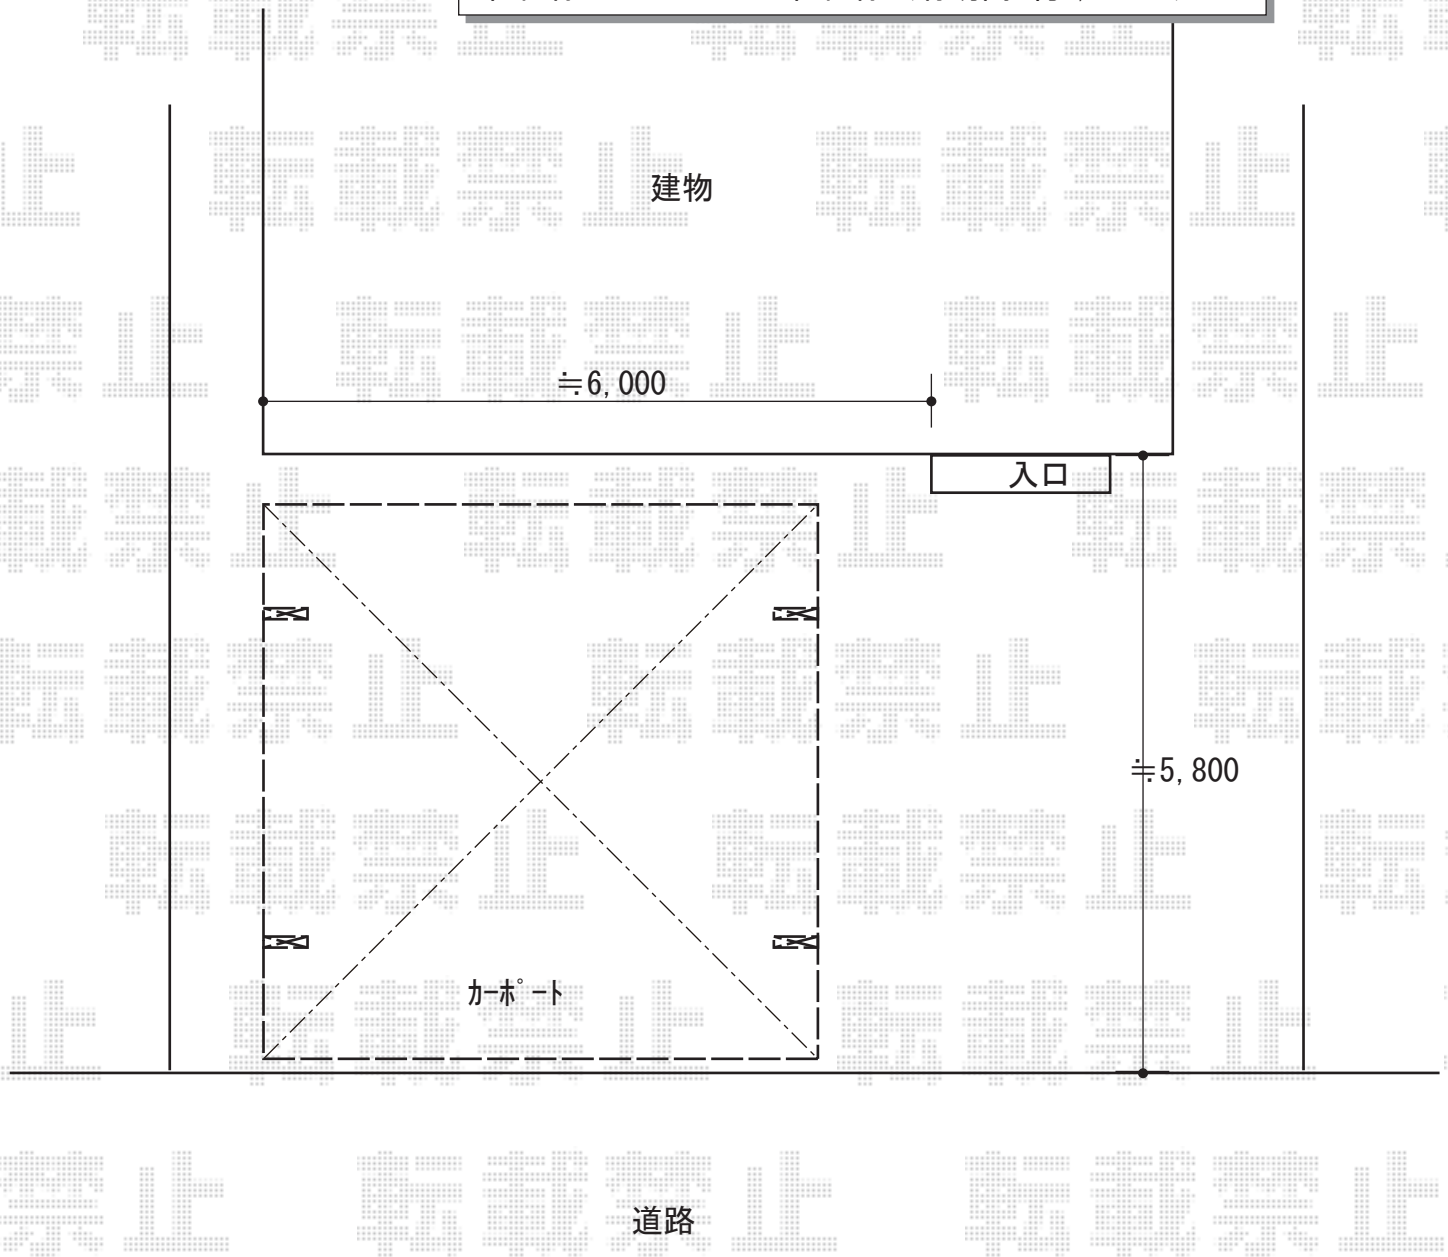

カーポート 施工概略図

YKK AP エフルージュ ツイン 積雪~20cm対応  
幅= 5,398mm  
奥行= 5,400mm  
色： プラチナステン  
屋根材： 熱線遮断ポリカーボネート（クリアマット）  
柱仕様： ハイルフ柱仕様（有効高 約2,350mm）

※納まりはイメージとなります

2019-4-595076	担当者	伊野
---------------	-----	----