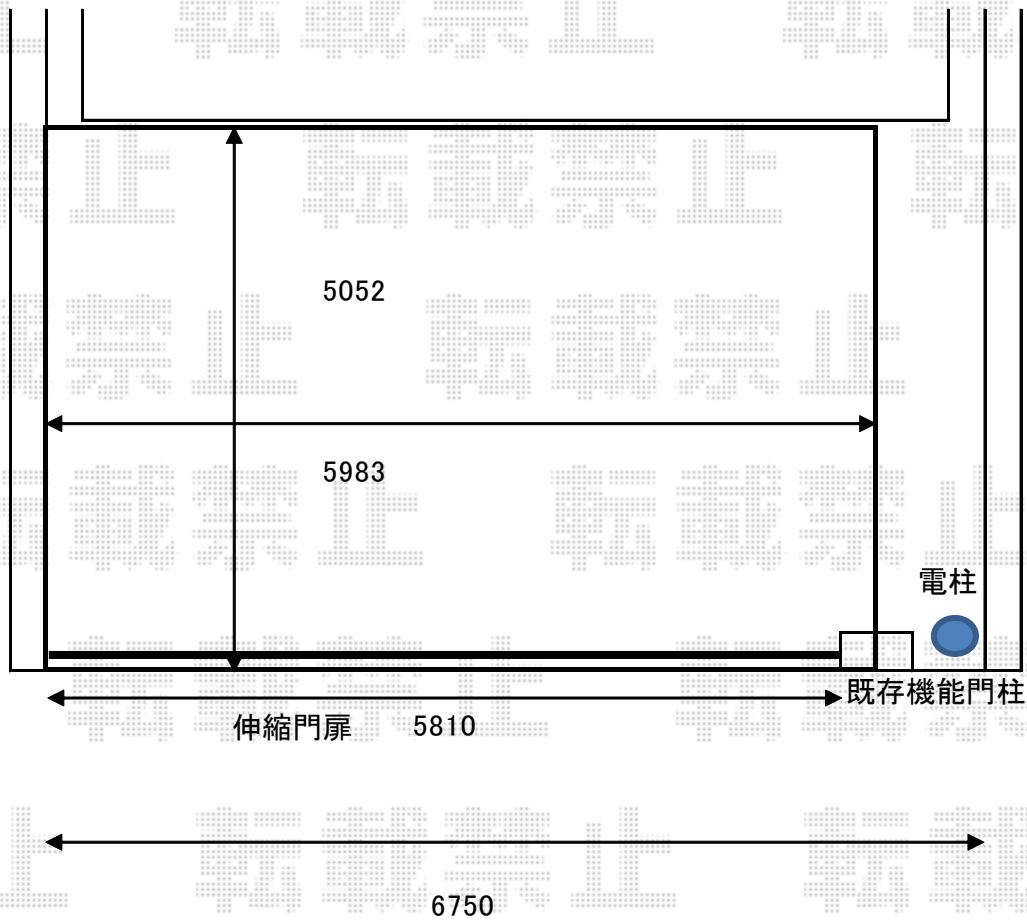

カーポート・カーゲート 施工概略図

※詳細な設置位置は、施工時再度お打合せくださいませ

YKK AP レイナツインポートグラン 積雪~20cm対応
幅= 5,983mm
奥行= 5,052mm
色： プラチナステン
屋根材： 熱線遮断ポリカーボネート(クリアマット)
柱仕様： 標準柱仕様 (有効高 約2,000mm)

YKK AP レイオス1型 ノンレール 片開き 58S
開口幅= (5,308~)5,707mm
全幅= (5,408~)5,807mm
たたみ幅= 797mm
高さ= 柱：1,170/扉：1,150mm
色： プラチナステン
キャスター数： 4箇所
落棒数： 4本

2019-4-595089

担当者

村上(公)