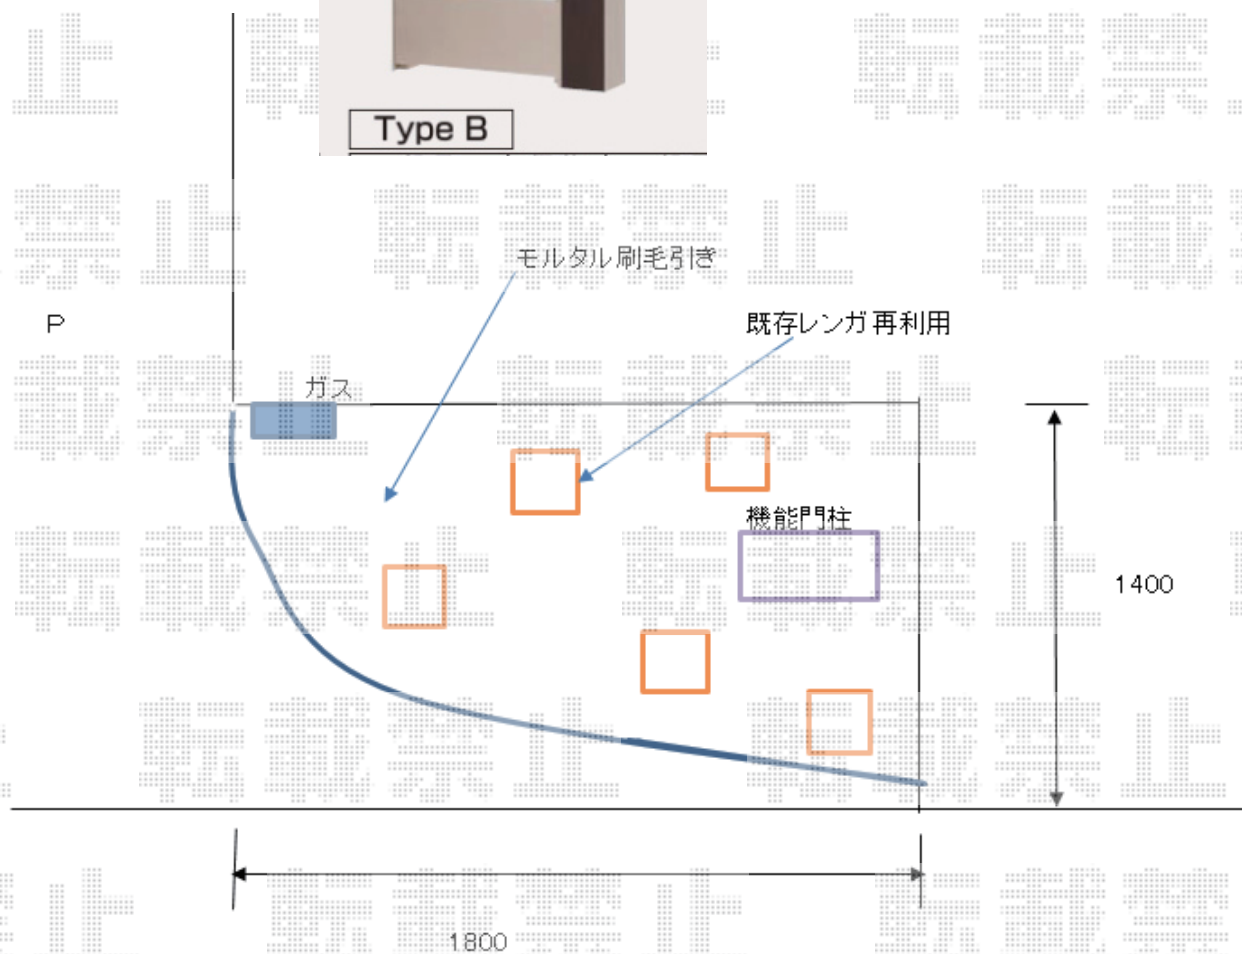

機能門柱 施工概略図

※お見積りは、木調色部：マロンブラウンで算出させて頂いております  
 こちらの画像は、セピアブラウンとなります  
 参考イメージとして、ご確認くださいませ

四国化成 アルディ門柱 type B

支柱： Bセット木調タイプ【ALP-PB-□□】（色：マロンブラウン）

笠木： B【ALP-KB-SC】 \*支柱Bセット用（色：ステンカラー）

機能パネル： 木調タイプ/目隠しパネル【ALP-MK-□□】（色：マロンブラウン）

ポスト： アルメールWF4【仮】F型（【仮】前入れ・前出）【AM-WF4【仮】F-SC】（色：ステンカラー）

化粧パネル： アルミタイプ【ALP-KP-SC】（色：ステンカラー）

07表札： 【07NP-G-WH】アルファベットシール（白）付

【未定】LED照明（表札用）： 【仮】手配無し

2019-4-595170

担当者

内田