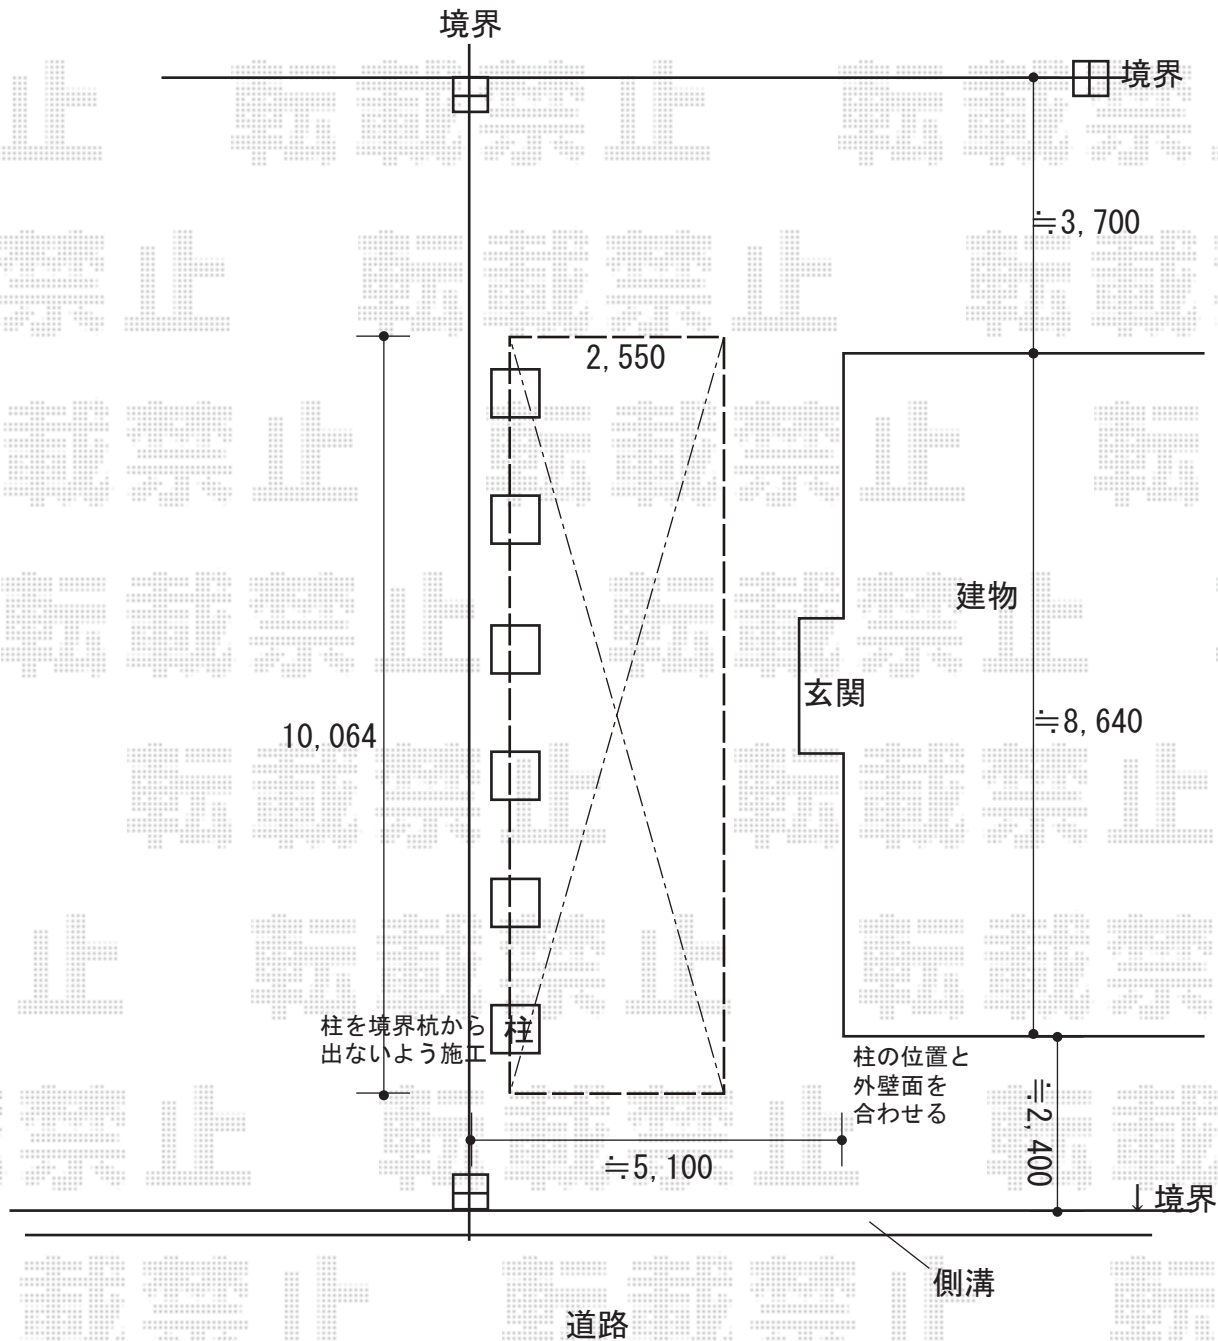

カーポート施工概略図

YKK AP レイナポートグラン50 縦連棟 積雪50cm対応
幅= 2,550mm
奥行= 10,064mm
色： プラチナステン
屋根材： ポリカーボネート（アースブルー）
柱仕様： ハイルーフ柱仕様（有効高 約2,350mm）

2019-4-595206

担当者

新西