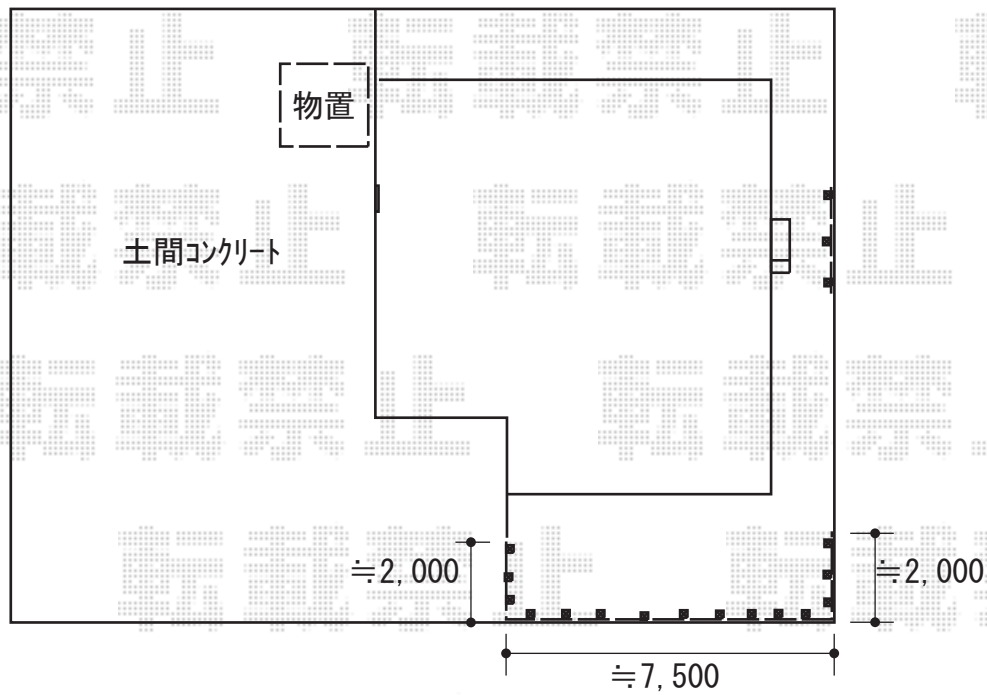

フェンス+物置 施工概略図

YKK AP シンプレオフェンス5型 横目隠し 2段支柱 自立建て用 (2段パネル)  
本体1枚 (W×H) = T100(1,975mm×920mm) × 7枚  
自立建て用2段支柱 : T190(1,922.5mm)\*1mピッチ × 18本  
コーナー継手 : T100 × 2セット  
エンドキャップ : T100 × 2セット  
色 : ブラウン

イナバ物置 ネクスタ 多雪地型 1530×2630×2020 (NXN-41CS)  
間口= 1,530mm  
奥行= 2,630mm  
高さ= 2,020mm  
色 : メープルブラウン  
屋根タイプ : 標準型  
耐荷重タイプ : 多雪地型  
棚タイプ : 標準棚タイプ  
数量 : 1台

※納まりはイメージです。

2019-4-595221

担当者

田中