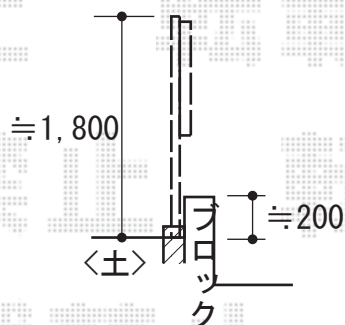

フェンス+物置 施工概略図

YKK AP シンプレオフェンス5型 横目隠し 2段支柱 自立建て用 (2段パネル)  
本体1枚 (W×H) = T100(1,975mm×920mm) × 7枚  
自立建て用2段支柱 : T190(1,922.5mm)\*1mピッチ × 18本  
コーナー継手 : T100 × 2セット  
エンドキャップ : T100 × 2セット  
色 : ブラウン

イナバ物置 ネクスタ 多雪地型 1530×2630×2020 (NXN-41CS)  
間口= 1,530mm  
奥行= 2,630mm  
高さ= 2,020mm  
色 : メープルブラウン  
屋根タイプ : 標準型  
耐荷重タイプ : 多雪地型  
棚タイプ : 標準棚タイプ  
数量 : 1台