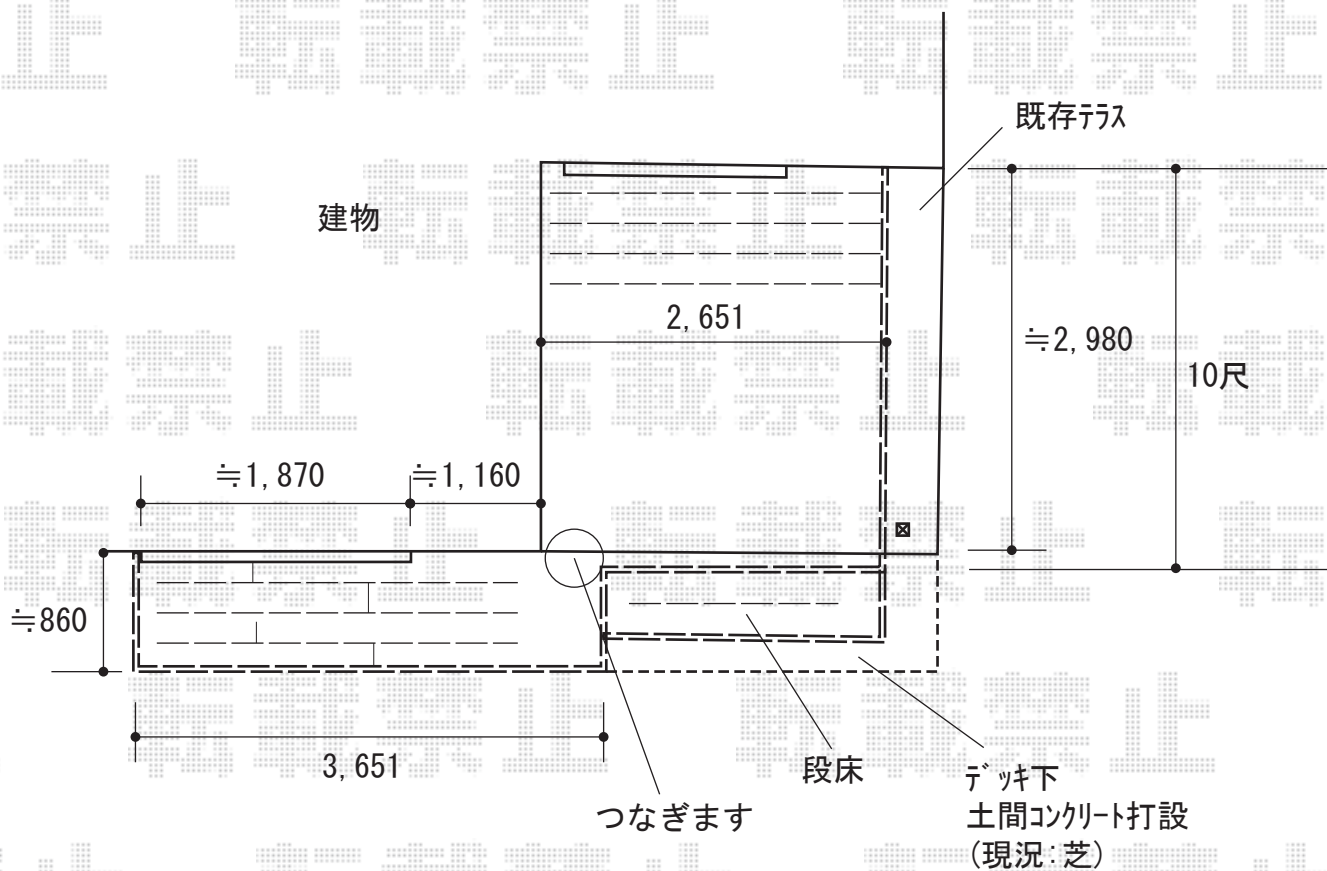

ウッドデッキ 施工概略図

YKK AP リウッドデッキ 200

間口= 約5,645mm

出幅= 3尺 (860mm) ・ 10尺 (3,020mm)

色： レッドブラウン

床板： 横貼り (一部千鳥貼り)

幕板： 標準幕板

束柱： Tタイプ (400~550mm) (色：カームブラック)

オプション： 部分段床1段 W2,000×床板2枚分

2019-4-595244

担当者

木附