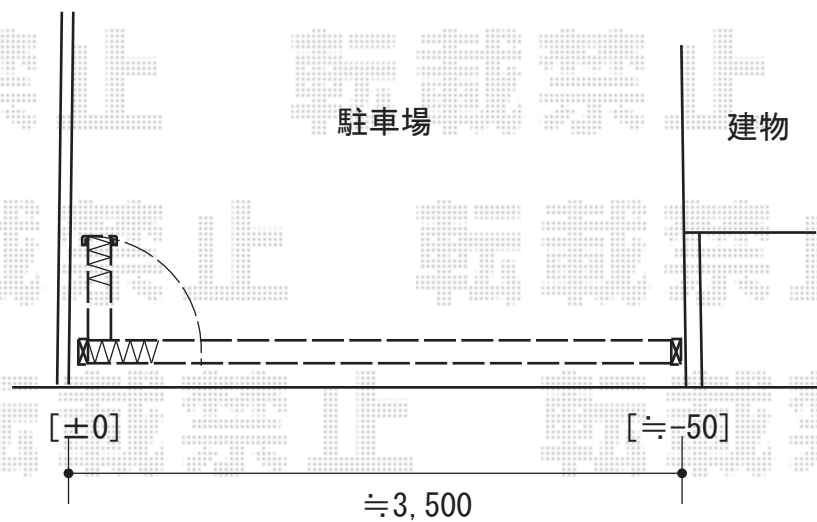

伸縮門扉 施工概略図

LIXIL(TOEX) アルシャインII PG型R(ペットガード)  
Aタイプ ノンレール 片開き 390S  
開口幅= 3,692mm  
全幅= 3,808mm  
たたみ幅= 597mm  
高さ= 1,250mm  
色: 【仮】マイルドブラック  
キャスター数: 3箇所  
落棒数: 3本

2019-4-595278

担当者

山崎