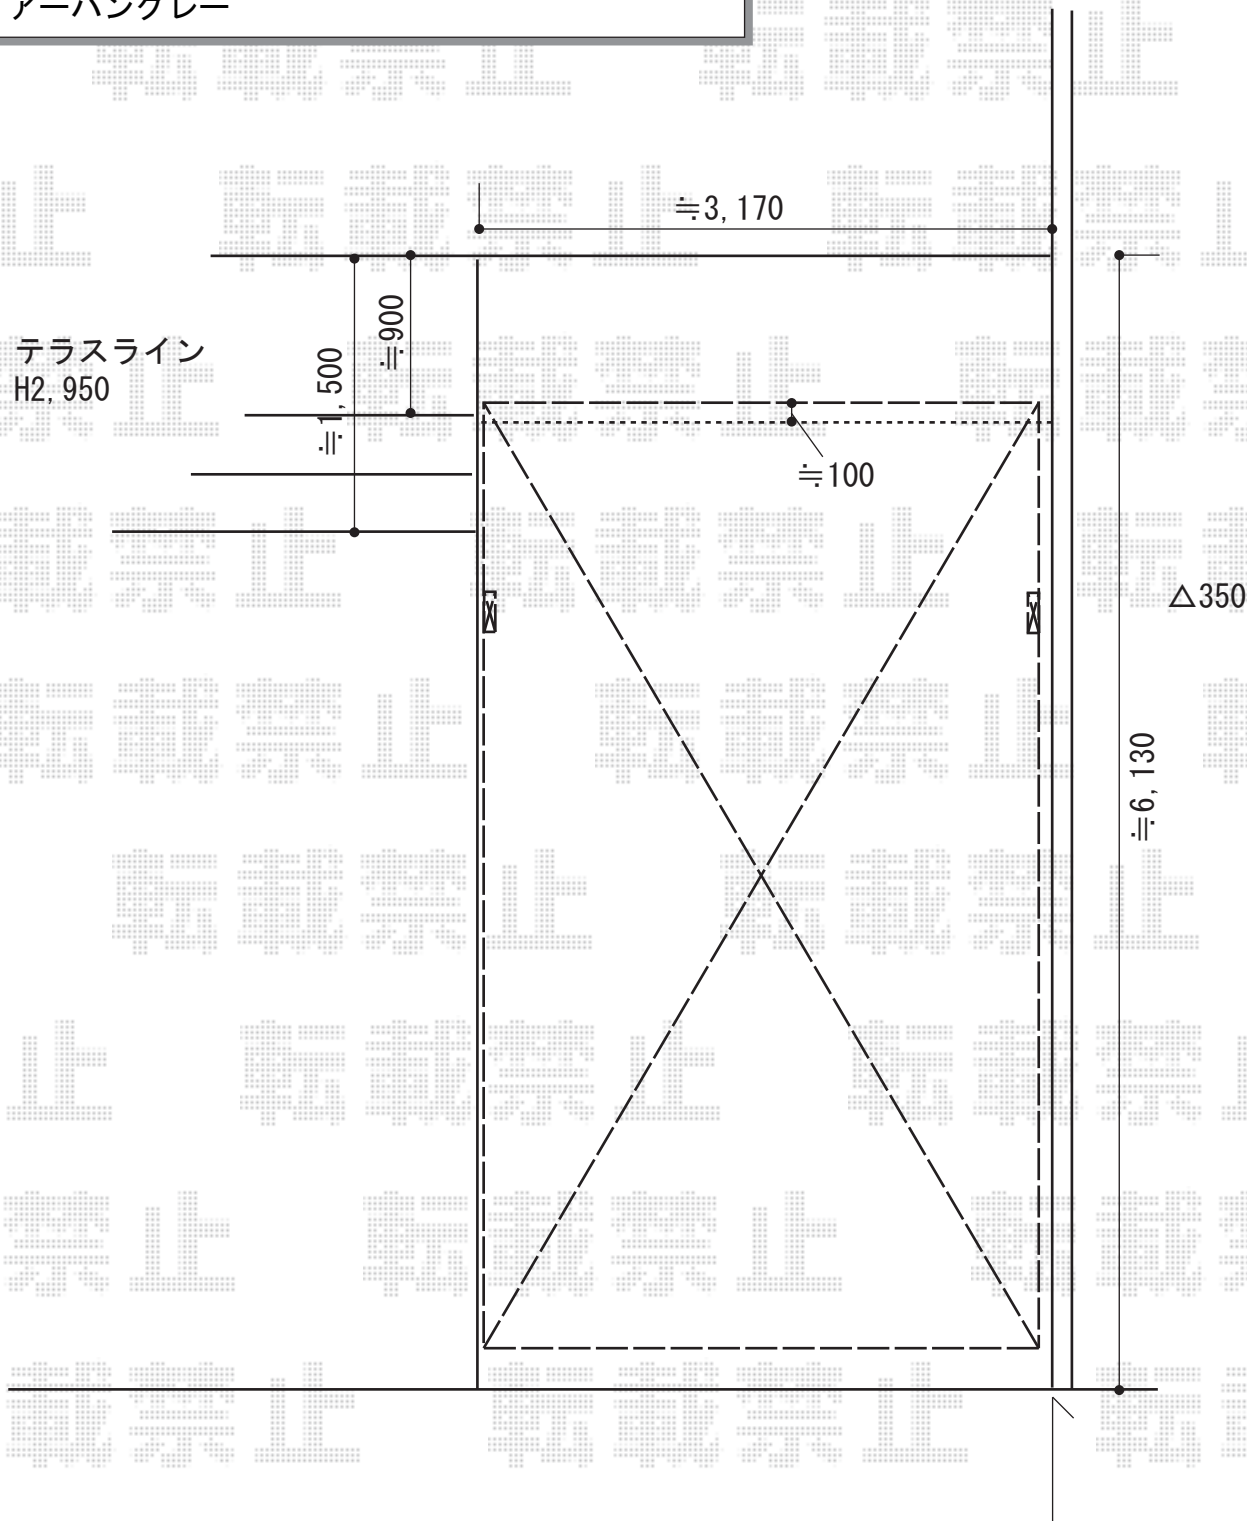

カーポート 施工概略図

三協アルミ 【ご提案/仮】4G フォーグ 積雪~30cm対応  
幅= 3,029mm 奥行= 5,003mm 色: アーバングレー  
屋根材: 熱線遮断FRP板 (かすみ調)  
柱仕様: H23 (2,360.5mm)

三協アルミ フォーグZ サポートセット (着脱式)  
基本/H23 2本入り×1セット  
色: アーバングレー

2019-4-595288

担当者

新西