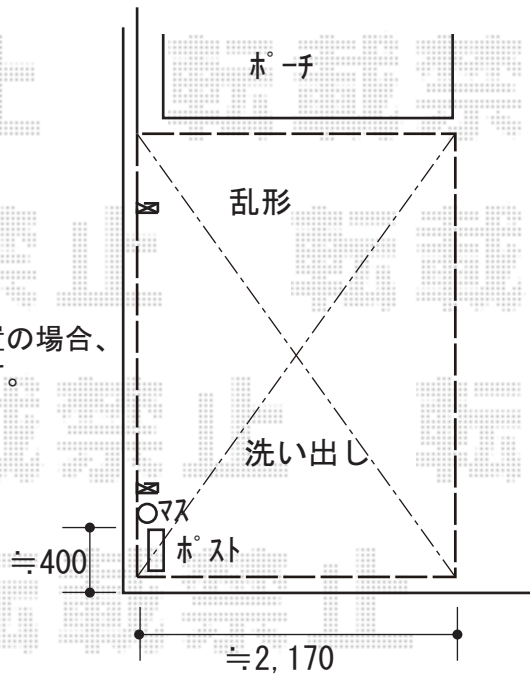

サイクルポート 施工概略図

YKK AP レイナポートグランミニ 積雪~20cm対応
幅= 2,100mm
奥行= 2,904mm(4台用)
色： プラチナステン
屋根材： 熱線遮断ポリカーボネート(クリアマット)
柱仕様： 標準柱仕様 (有効高 約1,814mm)

レイナポートグランミニ サイドパネル
奥行サイズ： 長さ29用
高さ： 2段 *H=1,673mm
色： プラチナステン
パネル材： 熱線遮断ポリカーボネート(クリアマット)
柱仕様： 標準柱仕様 *間柱1本

※こちらに柱設置の場合、
配管干渉します。

2019-4-595293

担当者

木挽