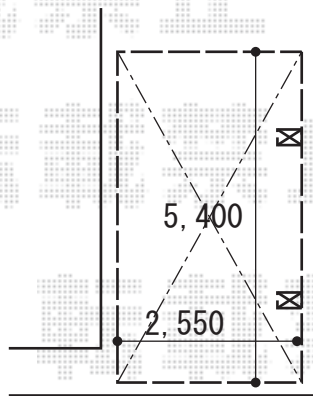

# カーポート施工概略図

YKK AP レイナポートグラン 積雪～20cm対応  
幅= 2,550mm  
奥行= 5,400mm  
色： プラチナステン  
屋根材： ポリカーボネート（トーマイマット）  
柱仕様： ハイルフ柱仕様（有効高 約2,350mm）

YKK AP レイナポートグラン 着脱式サポート ハイルフ柱仕様  
色： プラチナステン  
入り数： 2本入り×1セット

2019-4-595368