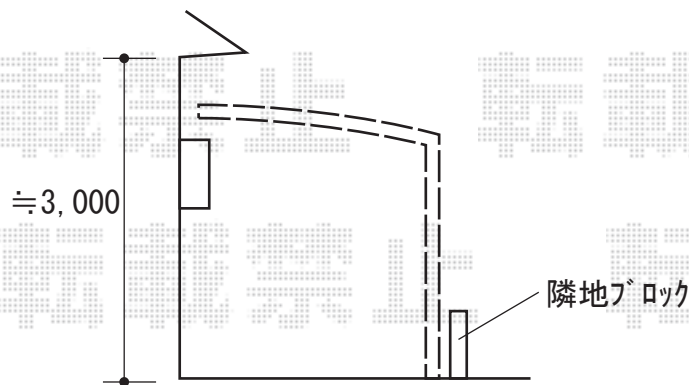

# カーポート施工概略図

YKK AP レイナポートグラン 積雪～20cm対応  
幅= 2,550mm  
奥行= 5,400mm  
色： プラチナステン  
屋根材： ポリカーボネート（トーマイマット）  
柱仕様： ハイルフ柱仕様（有効高 約2,350mm）

YKK AP レイナポートグラン 着脱式サポート ハイルフ柱仕様  
色： プラチナステン  
入り数： 2本入り×1セット

2019-4-595368