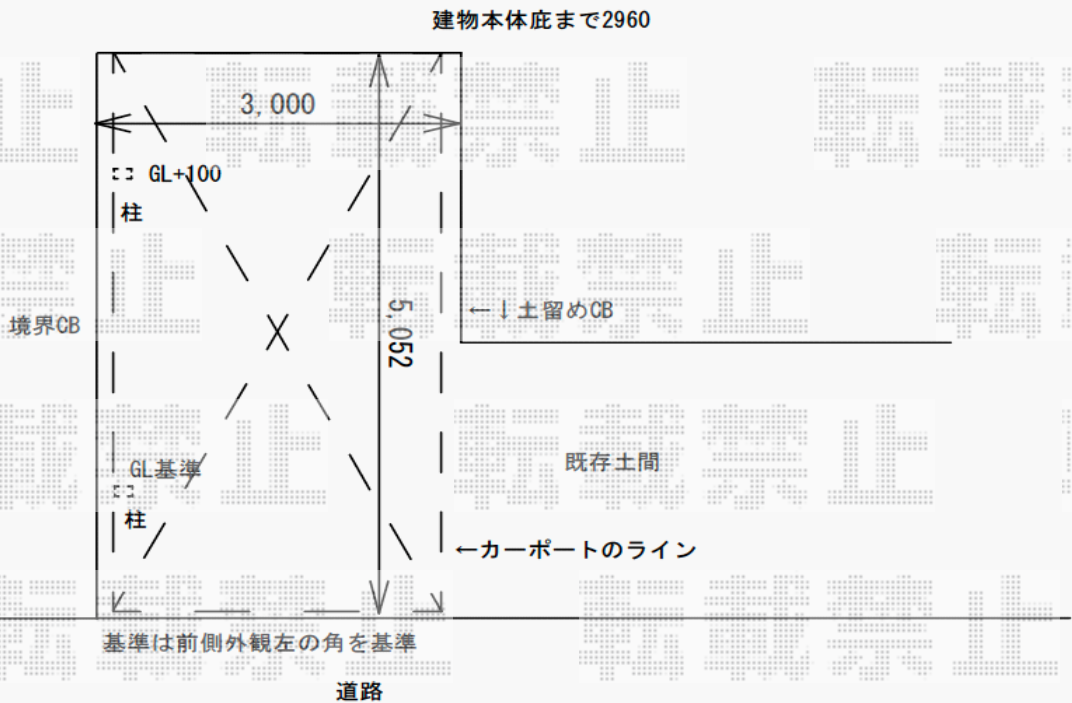

カーポート 施工概略図

Value Select プレシオスポート 積雪～20cm対応
幅= 2,700mm
奥行= 5,052mm
色： ノーブルステン
屋根材： 熱線遮断ポリカーボネート（スカイブルーマット調）
柱仕様： ハイルフ柱仕様（有効高 約2,250mm）

Value Select プレシオスポート 着脱式補助柱
色： ノーブルステン
入り数： 2本入り×1セット

2019-4-595390

担当者

新西