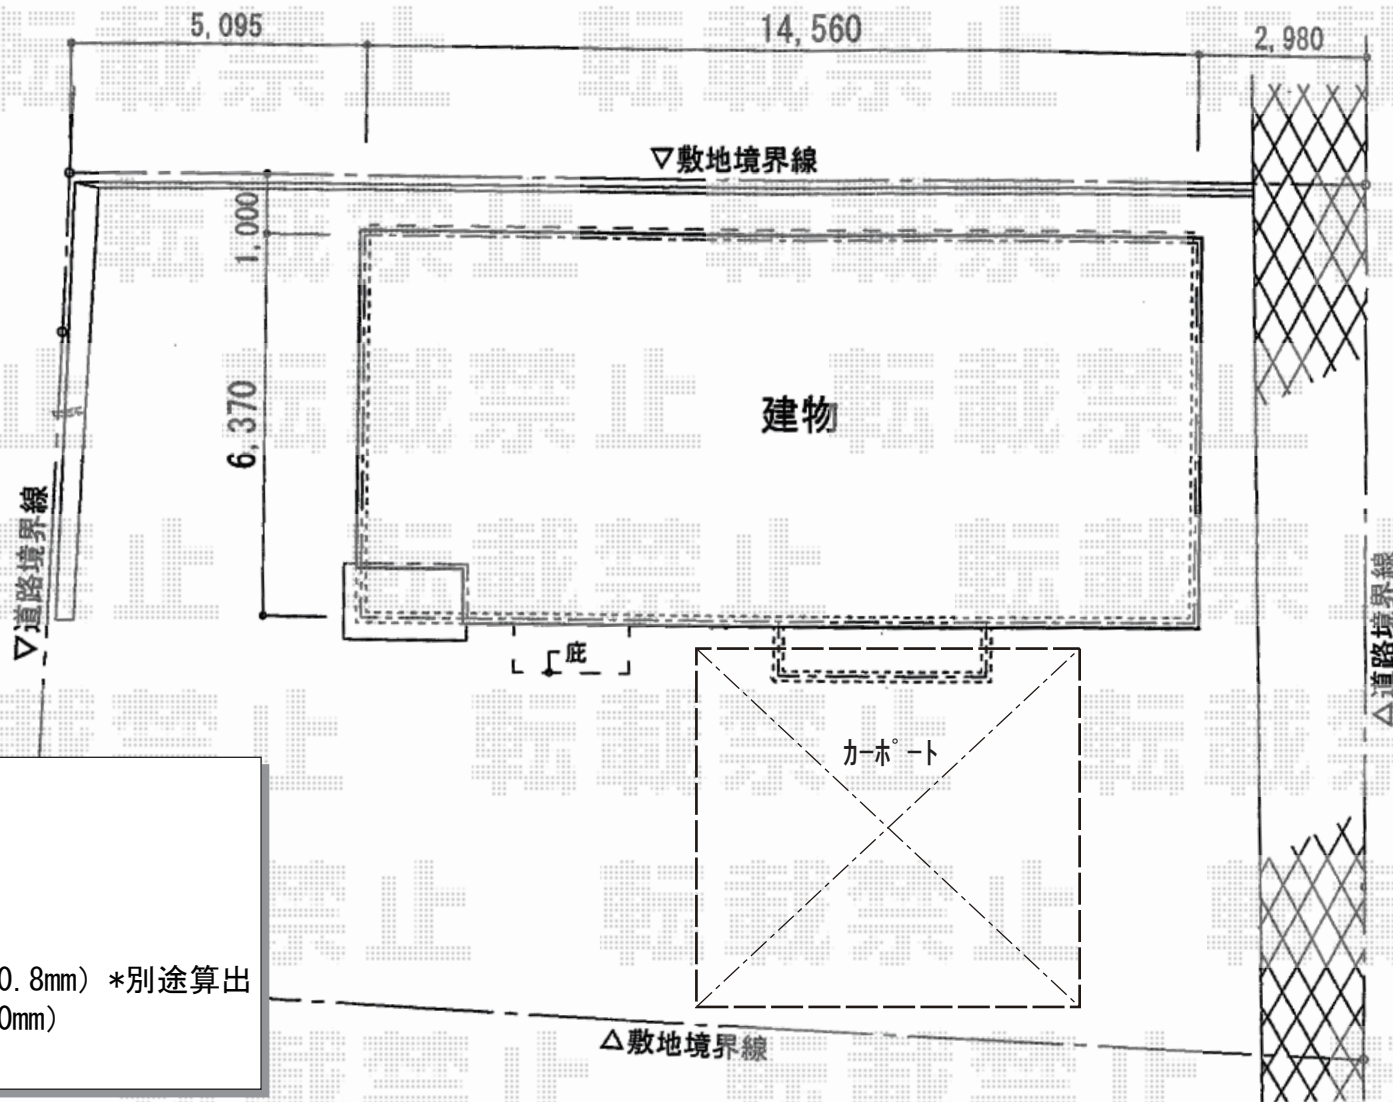

カーポート 施工概略図

YKK AP ジーポートneo Aタイプ
 2台用 角柱4本柱 積雪~100cm対応
 幅= 6,111mm
 奥行= 5,966mm
 色： プラチナステン
 屋根材： スチール折板（シルバー/ペフ無/t0.8mm）*別途算出
 柱仕様： ハイルフ柱仕様（有効高 約3,000mm）
 横材： 無し