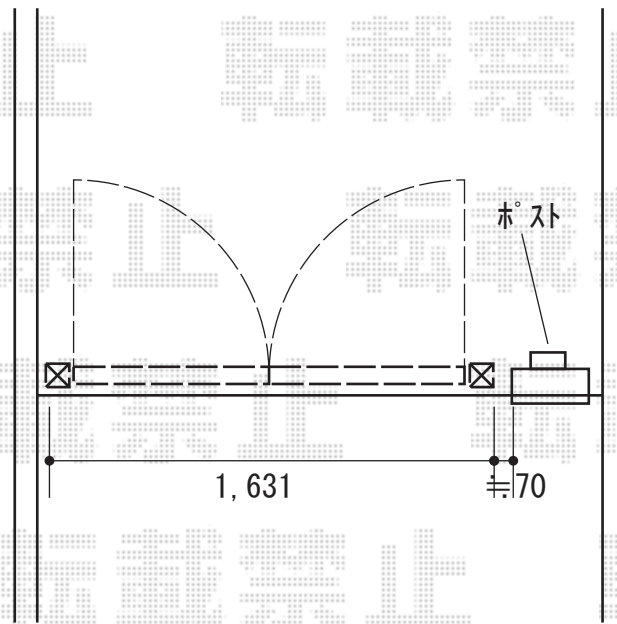

# 門扉 施工概略図

LIXIL (TOEX) コラゾン1型 両開き 柱使用

扉幅 = 700 + 700mm

扉高 = 1,000mm

色 : オータムブラウン

錠 : 鋳物アームA錠

開き : 内開き

2019-4-595414