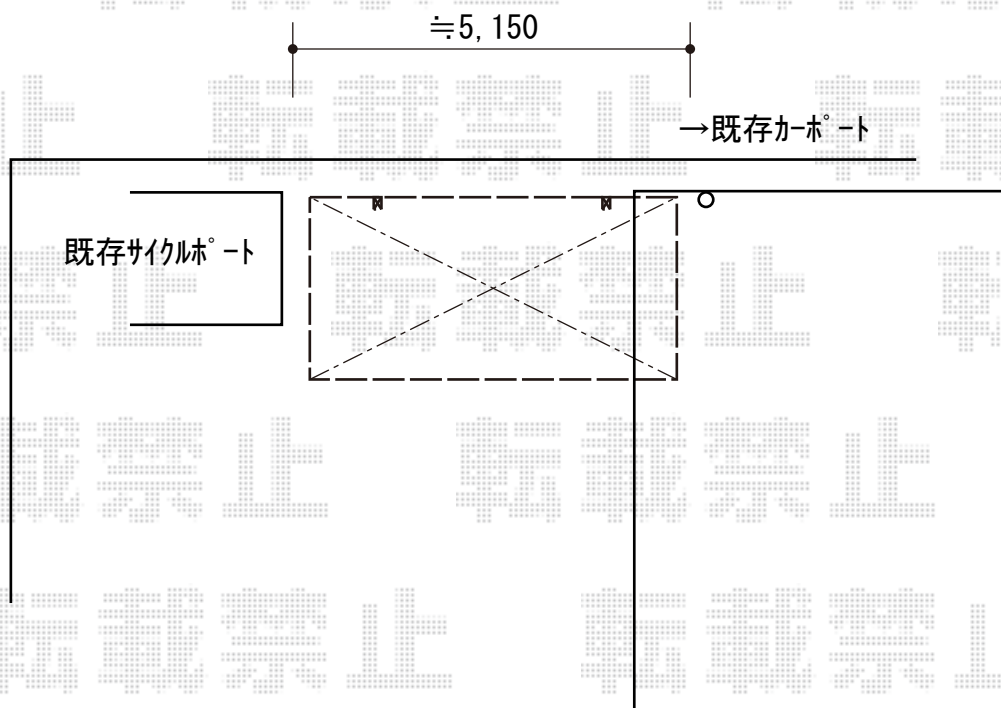

# カーポート 施工概略図

LIXIL フーゴAプラス (アーチスタイル) 木調色 積雪~20cm対応  
幅= 2,399mm  
奥行= 5,021mm  
色: シャイングレー+クリエダーク  
屋根材: 熱線吸収ポリカーボネート (クリアマットS・すりガラス調)  
柱仕様: 標準柱仕様 (有効高 約2,200mm)

2019-4-595439

担当者

伊野