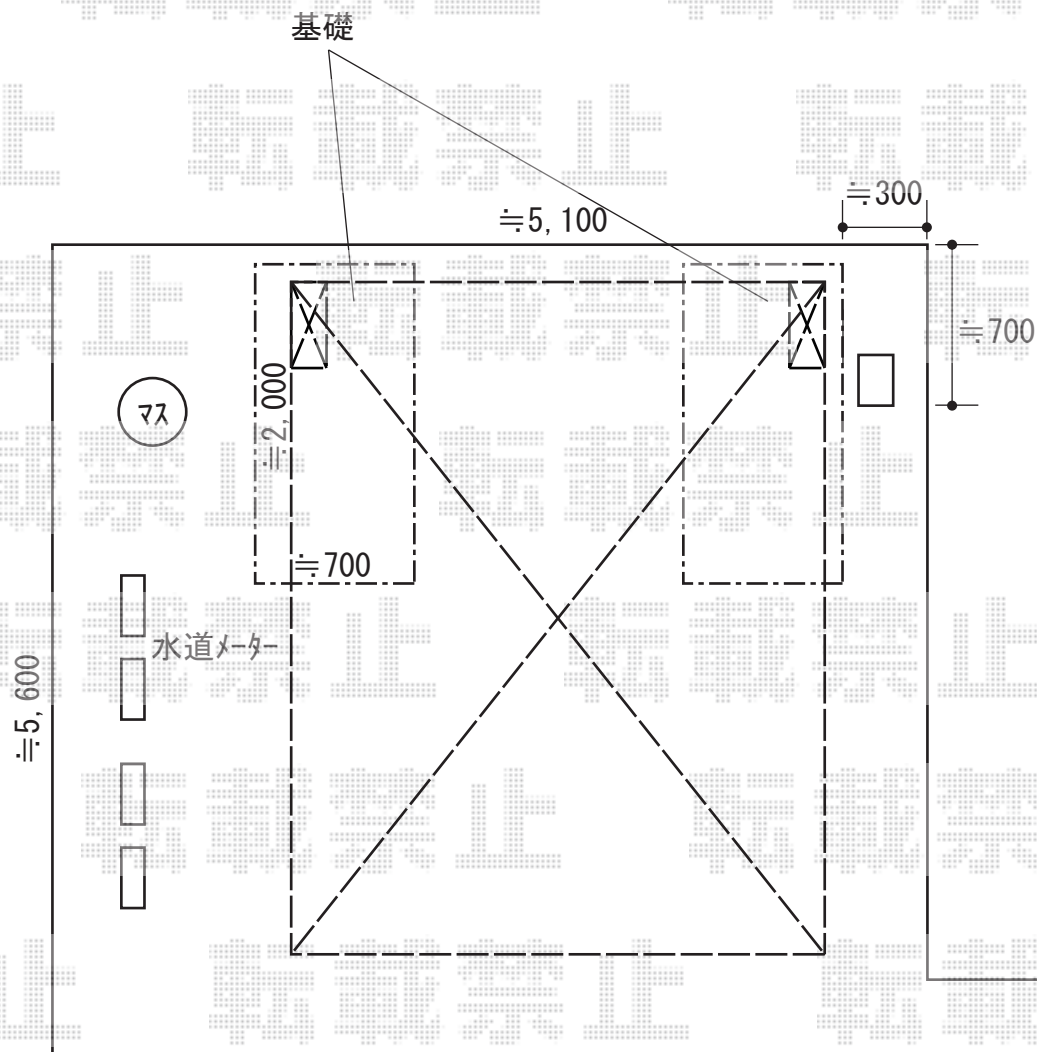

カーポート 施工概略図

四国化成 マイポート7(セブン) ブラック 積雪~20cm対応

幅= 3,190mm

奥行= 5,119mm

色: ブラックつや消し+シルバー

屋根材: 【仮】熱線遮断ポリカーボネート(グレースモーク)

柱仕様: 【仮】中延高仕様(有効高 約2,200mm)

四国化成 マイポート7(セブン) 取外式補助支柱 1本入り×2セット

色: ブラックつや消し+シルバー

※納まりはイメージとなります

2019-4-595516

担当者

木挽