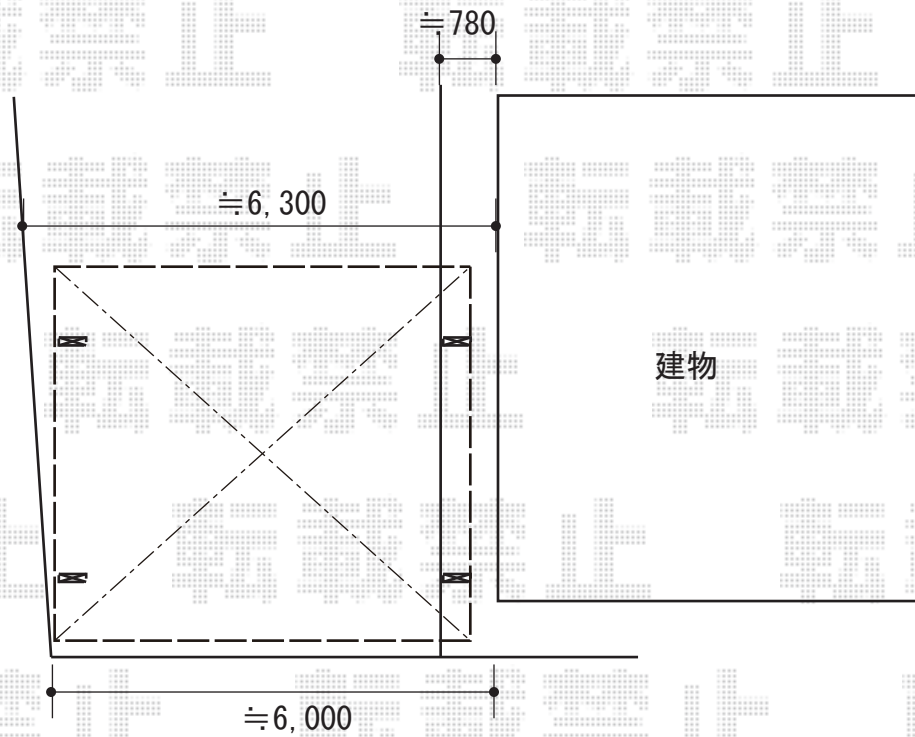

カーポート 施工概略図

YKK AP レイナツインポートグラン 積雪~20cm対応
幅= 5,392mm
奥行= 5,400mm
色: プラチナステン
屋根材: 熱線遮断ポリカーボネート(アースブルーマット調)
柱仕様: ハイルーフ柱仕様(有効高 約2,350mm)

2019-4-595613

担当者

新西