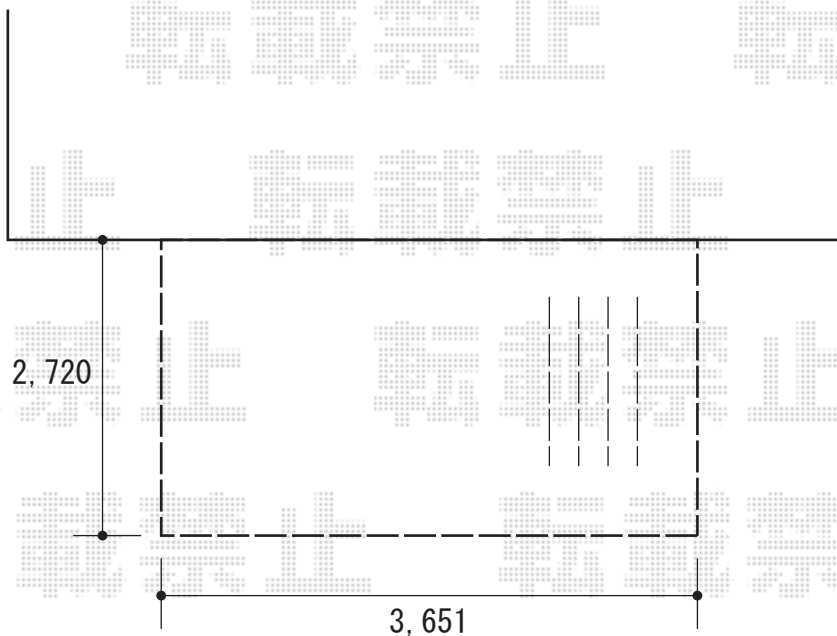

# ウッドデッキ 施工概略図

YKK AP リウッドデッキ 200  
間口= 2.0間(3,651mm)  
出幅= 9尺(2,720mm)  
色： ウォームグレイ  
床板： 縦貼り  
幕板： 標準幕板  
束柱： Sタイプ(550mm) (色： カームブラック)

2019-4-595624

担当者

木附