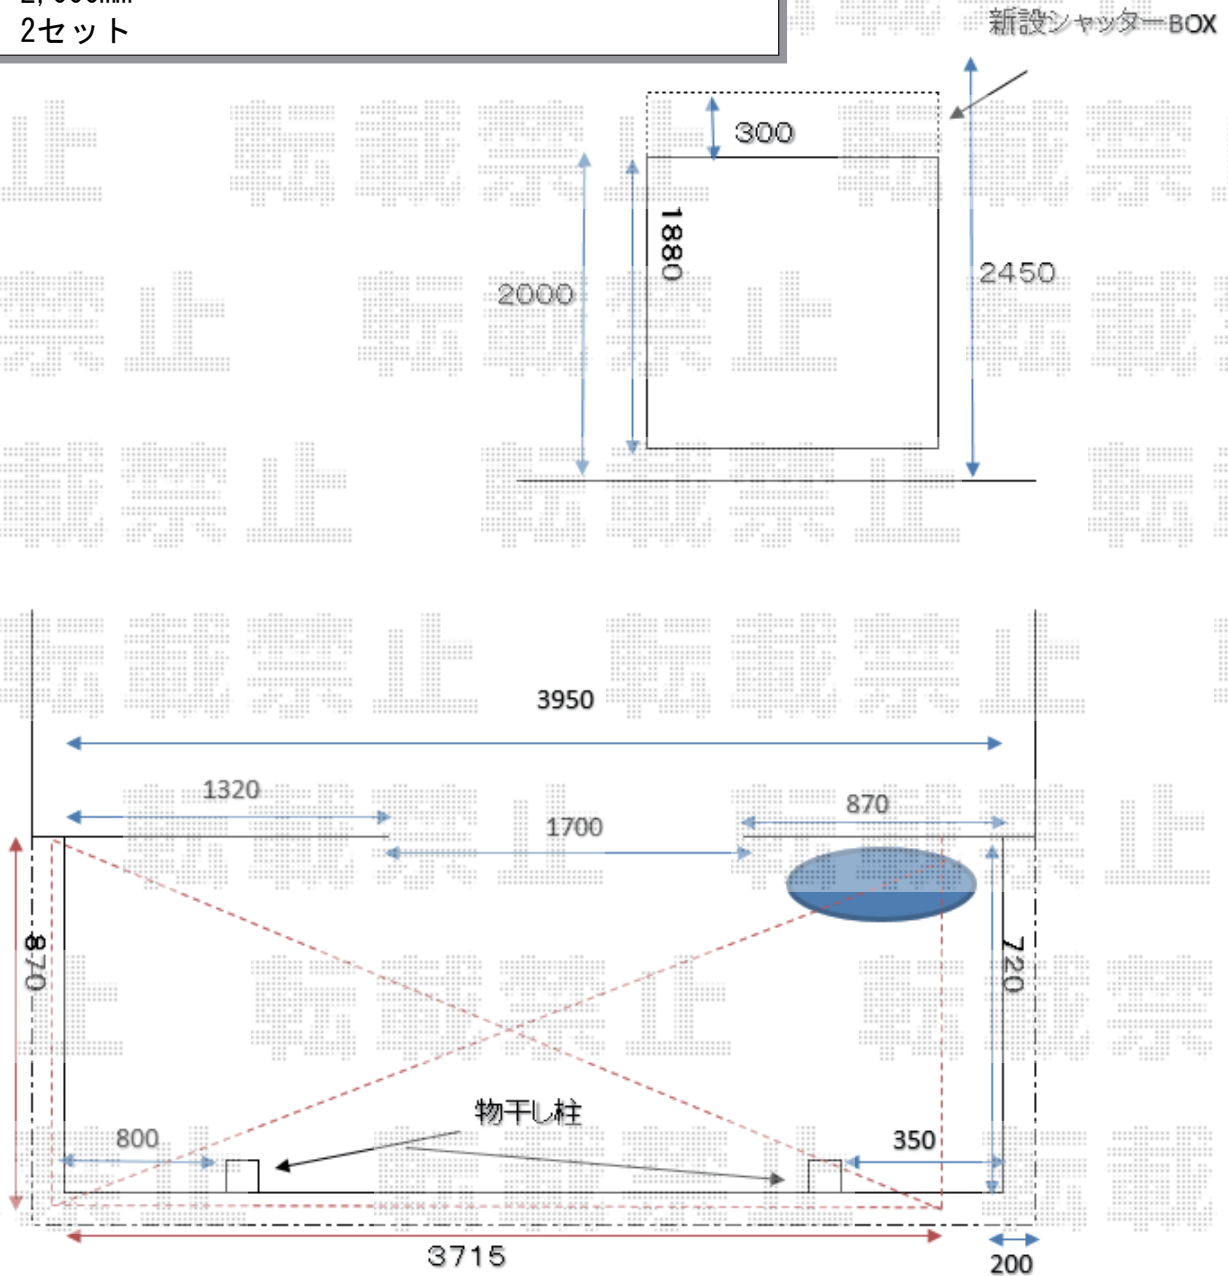

バルコニー屋根 施工概略図

YKK AP ソラリア R型 ルーフタイプ 単体 積雪~20cm対応
 間口= 関東間2.0間 (方杖芯々3,640mm 屋根幅3,715mm)
 出幅= 3尺 (870mm)
 色: プラチナステン
 屋根材: 熱線遮断ポリカーボネート (クリアマット調)
 柱仕様: 柱無しタイプ
 施工方法: 下止め仕様

YKK AP ソラリア用 枯葉・雪よけ防止ネット
 長さ: 2,000mm
 数量: 2セット

2019-4-595647

担当者

中島