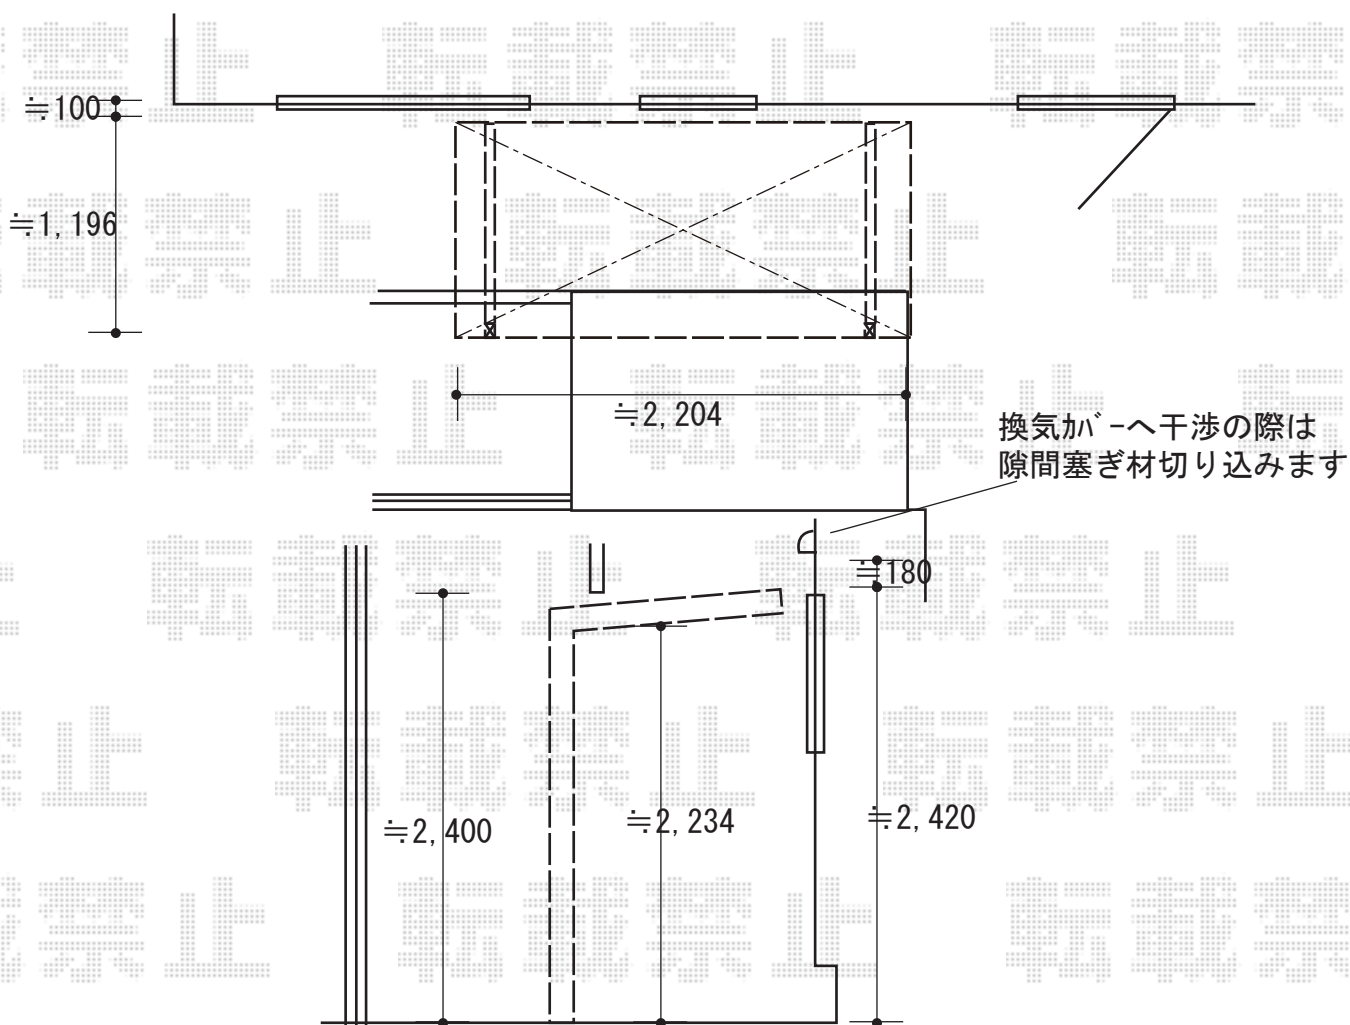

エクステリア工事 施工概略図

LIXIL フーゴF 独立テラスタイプ 単体 積雪~20cm対応
間口= 2,204mm
出幅= 1,196mm
色: シャイングレー
屋根材: 熱線吸収ポリカーボネート (クリアマットS・すりガラス調)
柱仕様: ロング柱仕様 (有効高 約2,500mm)
オプション: 躯体すき間ふさぎ材

2019-4-595651

担当者

小林