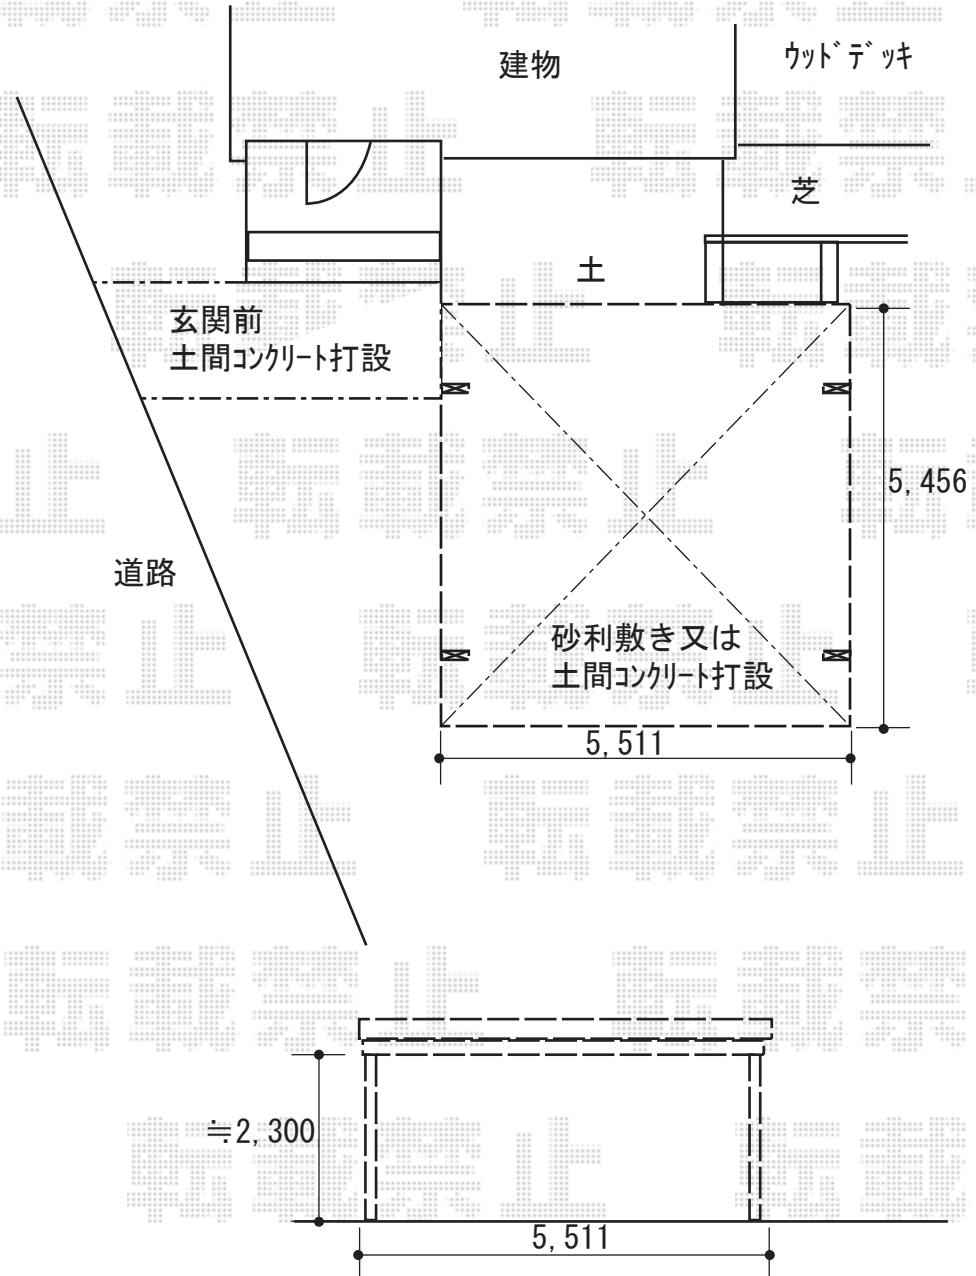

カーポート 施工概略図

YKK AP レオンポートneo 2台用 角柱4本柱 積雪~50cm対応
幅= 5,511mm
奥行= 5,456mm
色: カームブラック
屋根材: スチール折板(ペフ無)*別途算出
柱仕様: 標準柱仕様(有効高 約2,350mm)
横材: 無し

2019-4-595710

担当者

伊野