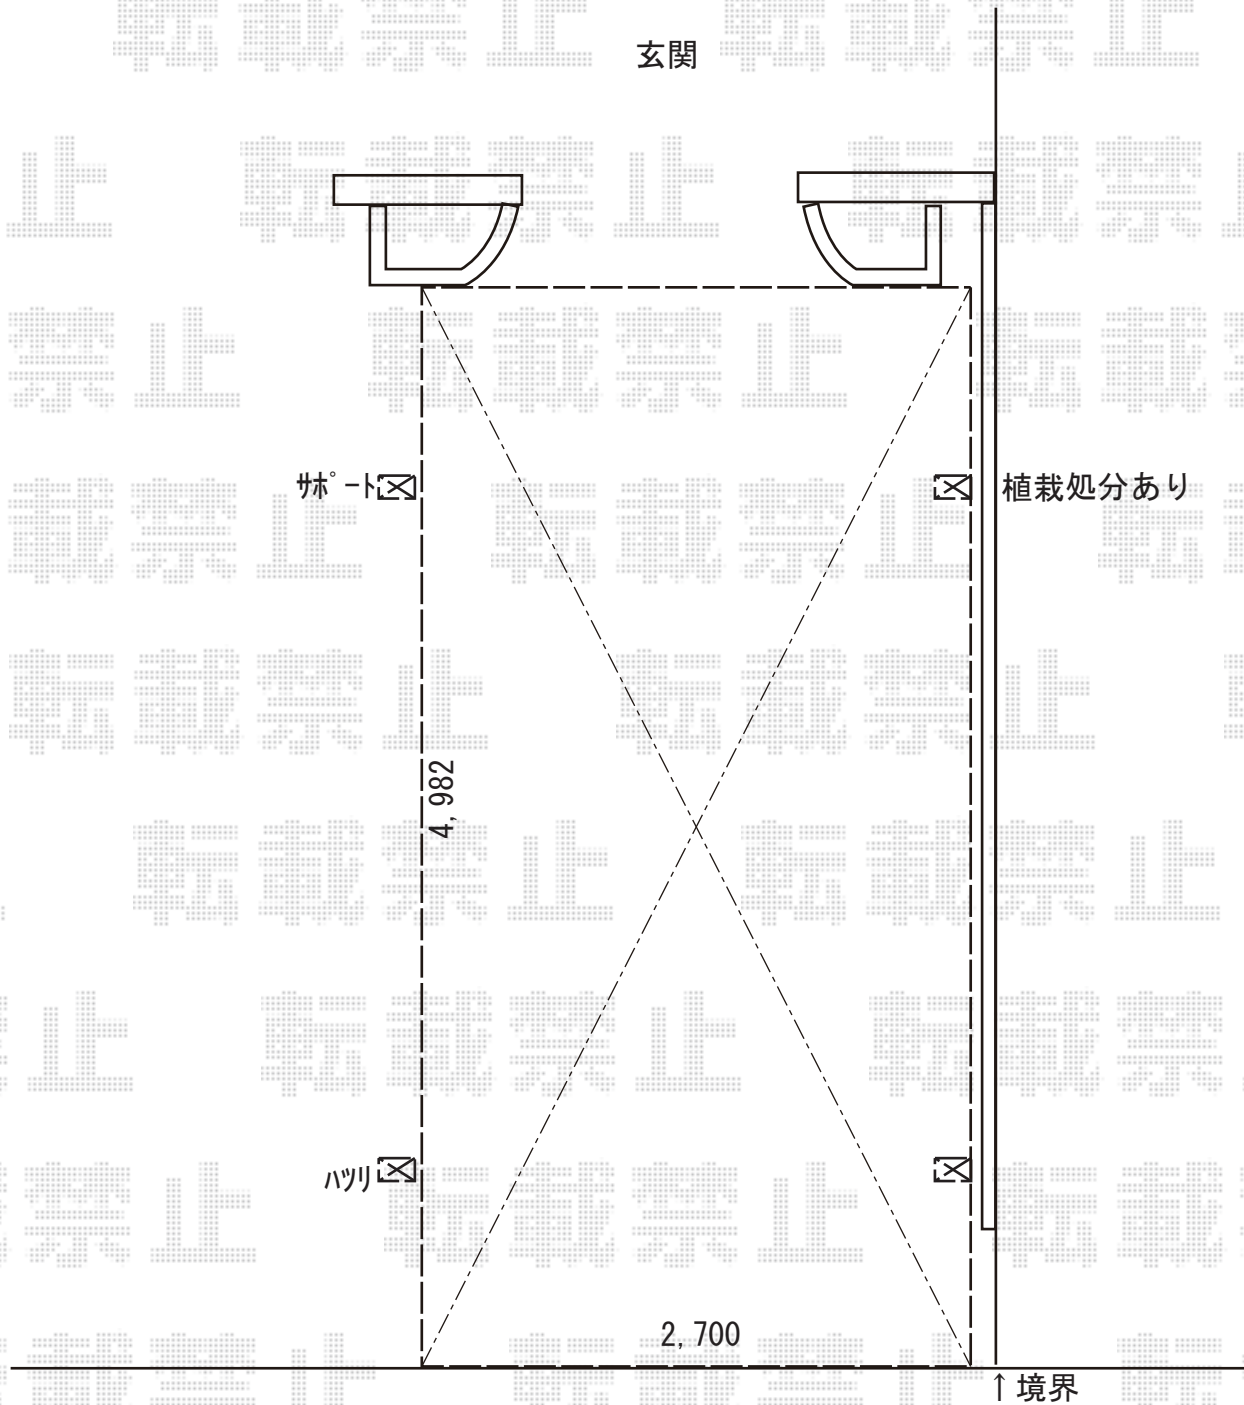

カーポート 施工概略図

LIXIL フーゴA (アーチスタイル) 積雪~20cm対応

幅= 2,700mm

奥行= 4,982mm

色: オータムブラウン

屋根材: 熱線吸収ポリカーボネート (クリアマットS・すりガラス調)

柱仕様: 標準柱仕様 (有効高 約2,200mm)

LIXIL フーゴA (アーチスタイル) 着脱式サポート H22用

色: オータムブラウン

数量: 2本入り×1セット

2019-4-595730

担当者

新西