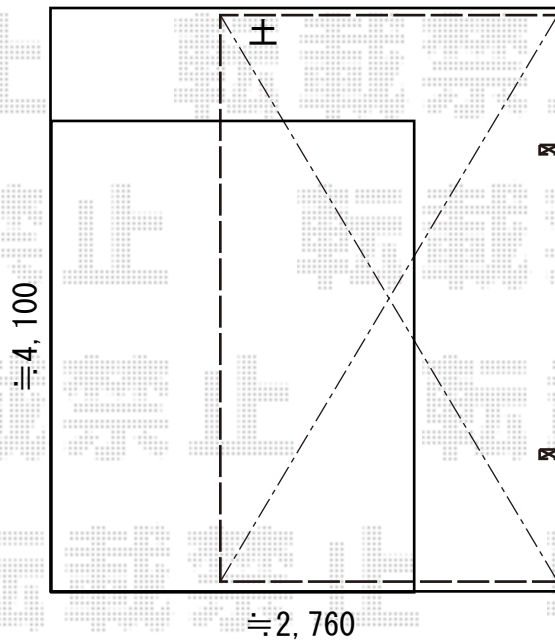

カーポート 施工概略図

YKK AP レイナポートグラン 積雪～20cm対応
幅= 2,400mm
奥行= 5,052mm
色： ピュアシルバー
屋根材： 熱線遮断ポリカーボネート(クリアマット)
柱仕様： ハイロング柱仕様 (有効高 約2,800mm)

※納まりはイメージとなります

2019-4-595805

担当者

村上 (公)