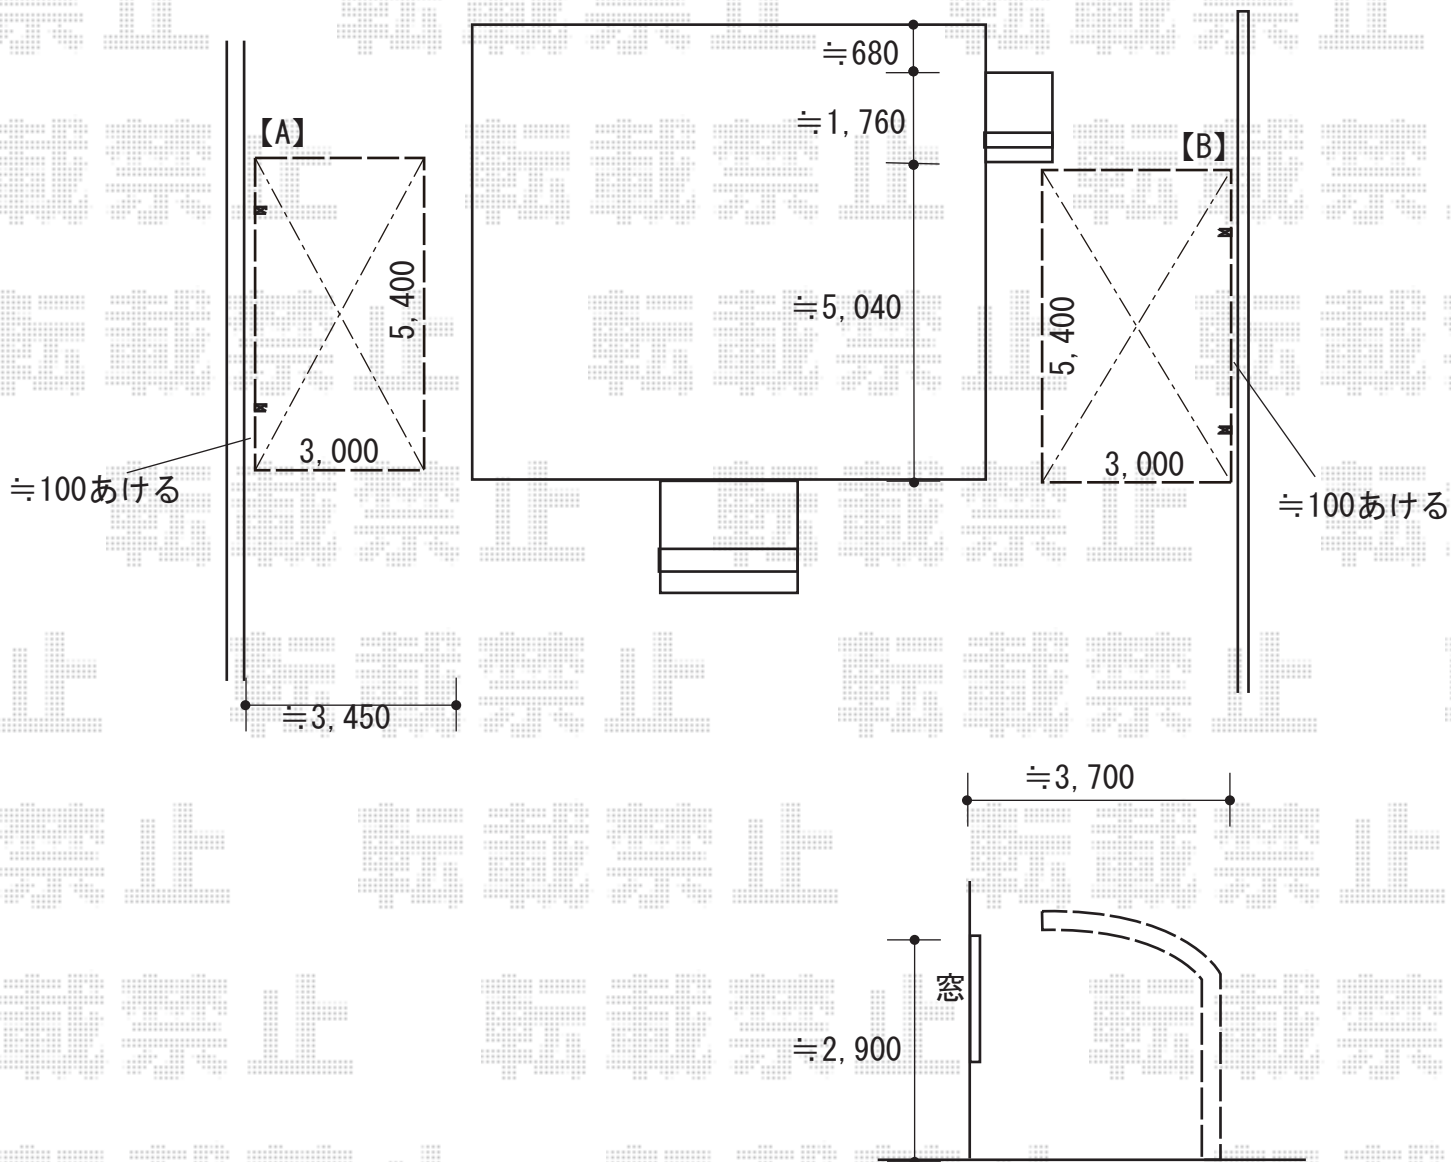

カーポート施工概略図

YKK AP 【A】 レイナポートグラン 積雪～20cm対応  
 幅= 3,000mm  
 奥行= 5,400mm  
 色： プラチナステン  
 屋根材： ポリカーボネート（アースブルー）  
 柱仕様： ハイロング柱仕様（有効高 約2,800mm）

YKK AP 【B】 レイナポートグラン 積雪～20cm対応  
 幅= 3,000mm  
 奥行= 5,400mm  
 色： プラチナステン  
 屋根材： ポリカーボネート（アースブルー）  
 柱仕様： ハイロング柱仕様（有効高 約2,800mm）