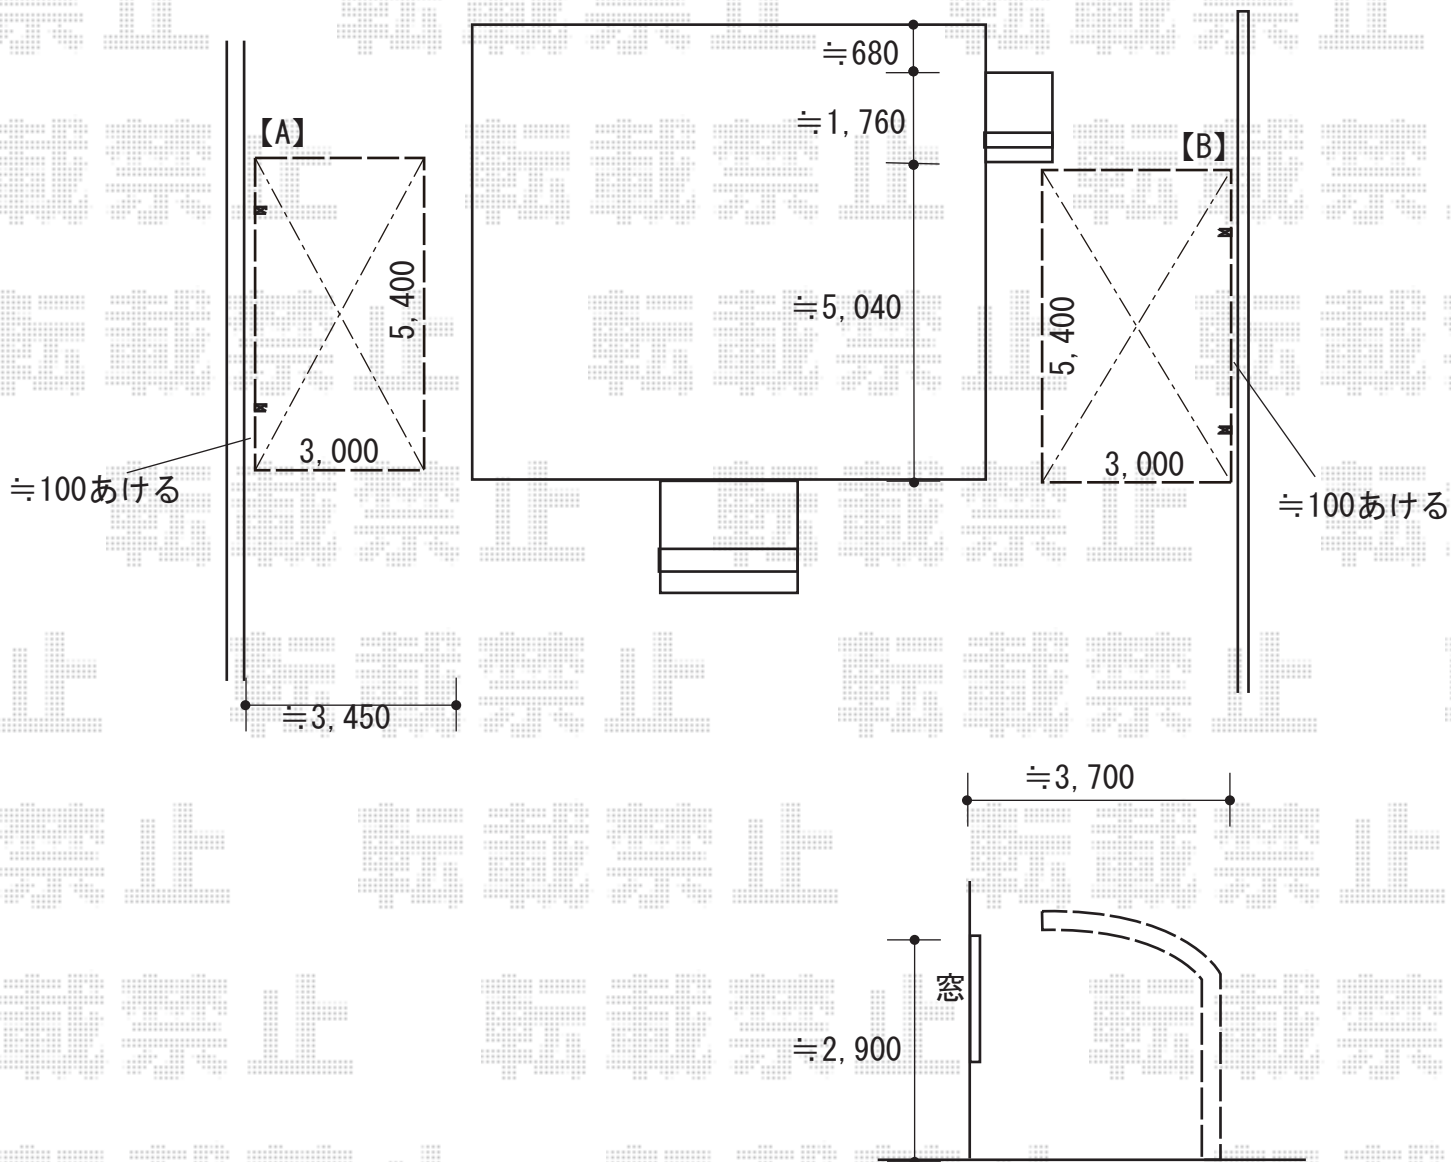

カーポート施工概略図

YKK AP 【A】 レイナポートグラン 積雪~20cm対応
 幅= 3,000mm
 奥行= 5,400mm
 色： プラチナステン
 屋根材： ポリカーボネート（アースブルー）
 柱仕様： ハイロング柱仕様（有効高 約2,800mm）

YKK AP 【B】 レイナポートグラン 積雪~20cm対応
 幅= 3,000mm
 奥行= 5,400mm
 色： プラチナステン
 屋根材： ポリカーボネート（アースブルー）
 柱仕様： ハイロング柱仕様（有効高 約2,800mm）