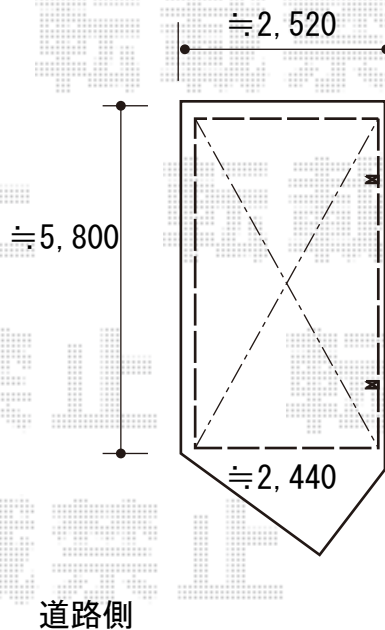

カーポート 施工概略図

YKK AP レイナポートグラン 積雪~20cm対応
幅= 2,400mm
奥行= 5,768mm
色: ブラウン
屋根材: ポリカーボネート (スモークブラウン)
柱仕様: 標準柱仕様 (有効高 約2,000mm)

2019-4-595837

担当者

木挽