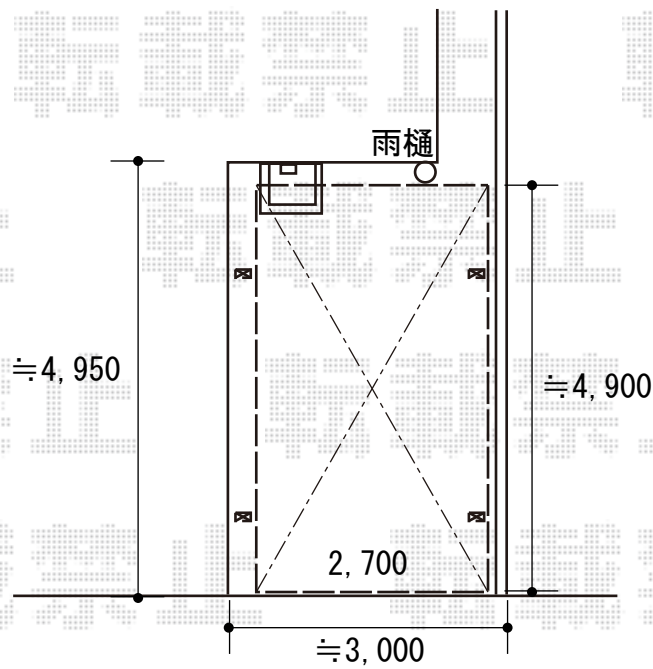

カーポート 施工概略図

Value Select プレシオスポート 積雪~20cm対応

幅= 2,700mm

奥行= 5,052mm

色 : グレースブラウン

屋根材 : 熱線遮断ポリカーボネート (スカイブルーマット調)

柱仕様 : ハイルフ柱仕様 (有効高 約2,250mm)

Value Select プレシオスポート 着脱式補助柱 2本入り×1セット

色 : グレースブラウン

2019-4-595932

担当者

村上 (公)