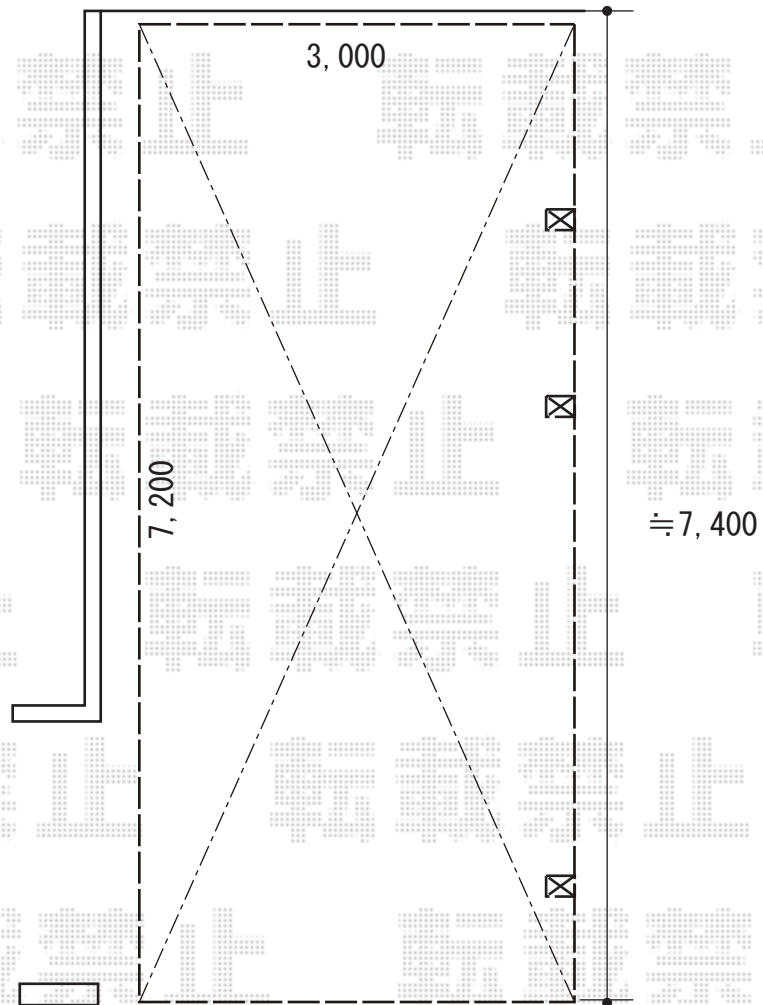

# カーポート施工概略図

YKK AP レイナポートグラン 延長 積雪～20cm対応  
幅= 3,000mm  
奥行= 7,200mm  
色： プラチナステン  
屋根材： 熱線遮断ポリカーボネート（アースブルーマット調）  
柱仕様： 標準柱仕様（有効高 約2,000mm）

2019-4-595975

担当者

新西