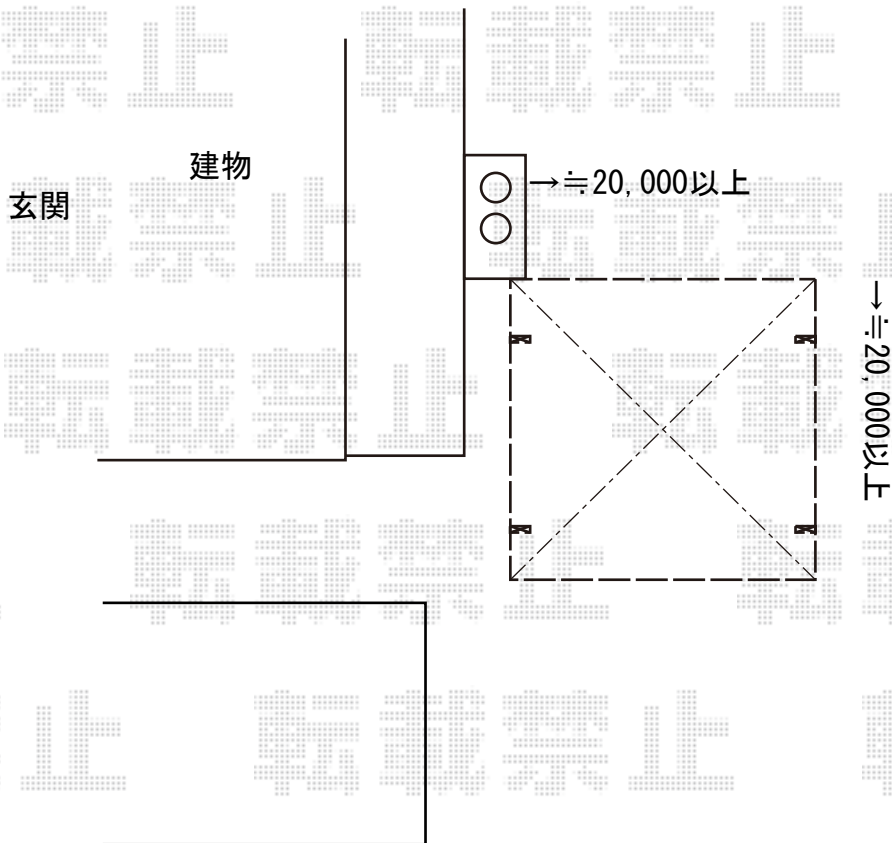

カーポート 施工概略図

YKK AP レイナツインポートグラン 積雪~20cm対応
幅= 4,801mm
奥行= 5,052mm
色: ブラウン
屋根材: ポリカーボネート (スモークブラウン)
柱仕様: 標準柱仕様 (有効高 約2,000mm)

2019-4-595989

担当者

新西